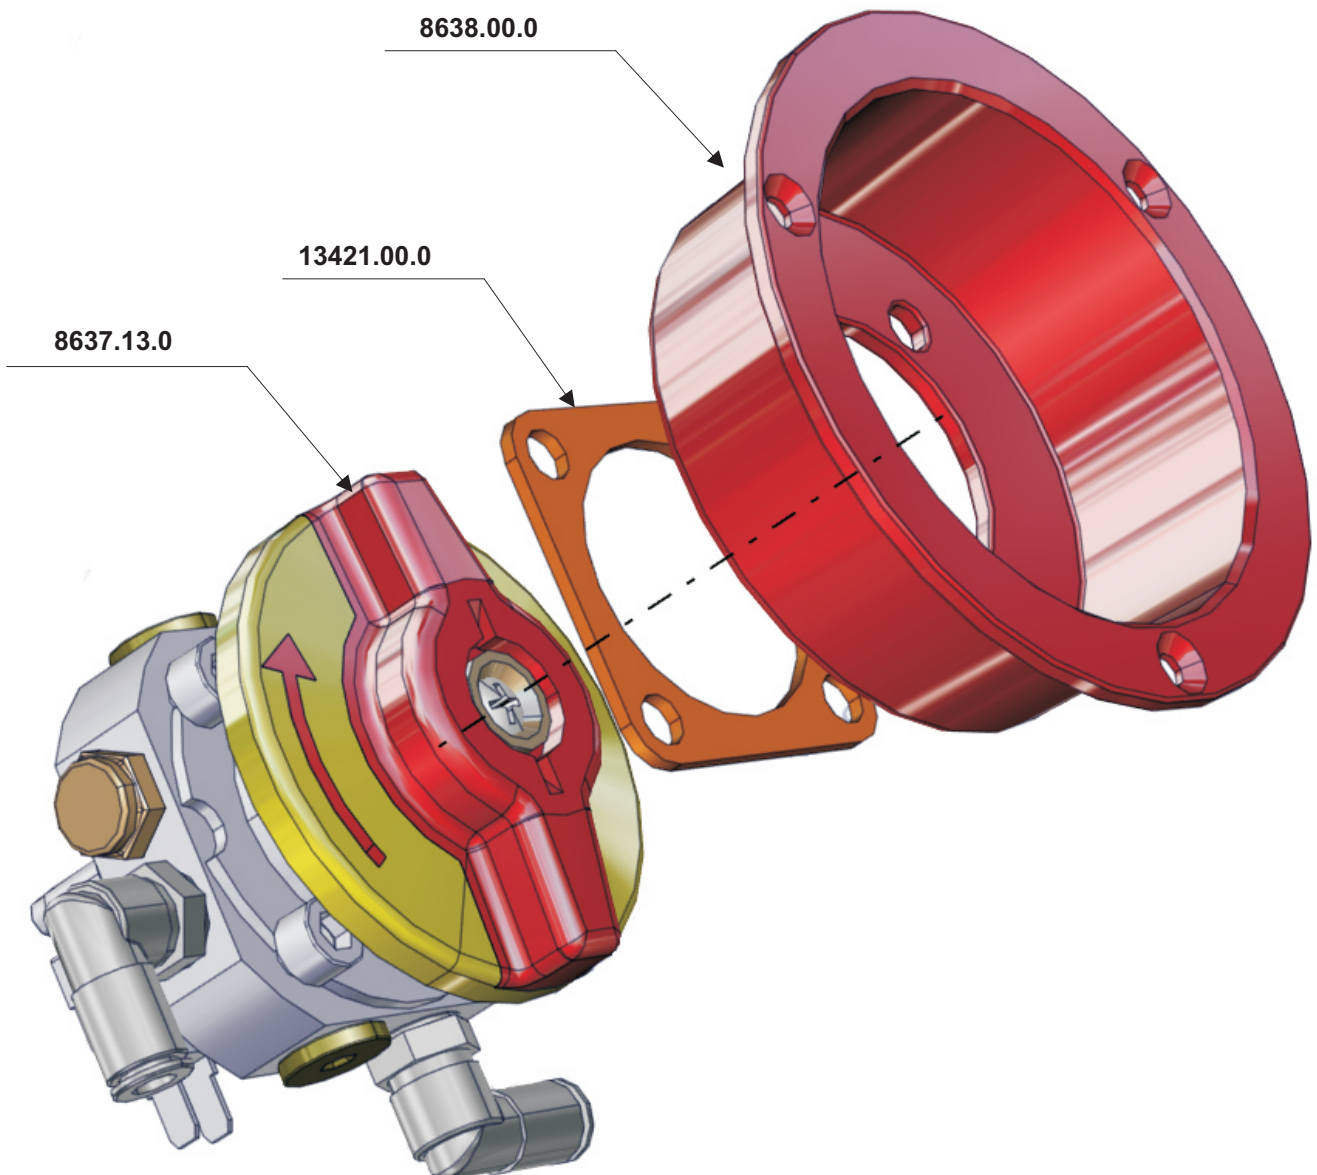

Catalogo delle parti di ricambio
Porta Posteriore 010.875.00.0

1. **Complessivo**
2. **Gruppo Anta**
3. **Gruppo Cardine**
4. **Gruppo Mobiletto**
5. **Gruppo Rullino Superiore**
6. **Gruppo Rubinetto d'emergenza**
7. **Gruppo Rubinetto d'emergenza**
8. **Rubinetto**
9. **Gruppo Potenzimetro**
10. **Gruppo Ribaltina**

5 - Gruppo Rullino Superiore

14300.00.0 - Gruppo Rullino Regolabile

6 - Gruppo Rubinetto d'emergenza

11046.22.0 - Gruppo Rubinetto d'emergenza

7 - Gruppo Rubinetto d'emergenza

10463.09.0 - Gruppo Rubinetto d'emergenza

8 - Gruppo Rubinetto d'emergenza

8637.13.0 - Gruppo Rubinetto d'emergenza

9 - Gruppo Potenzimetro

10301.00.0 - Gruppo Potenzimetro

10 - Gruppo Ribaltina

12507.14.0 - Gruppo Ribaltina