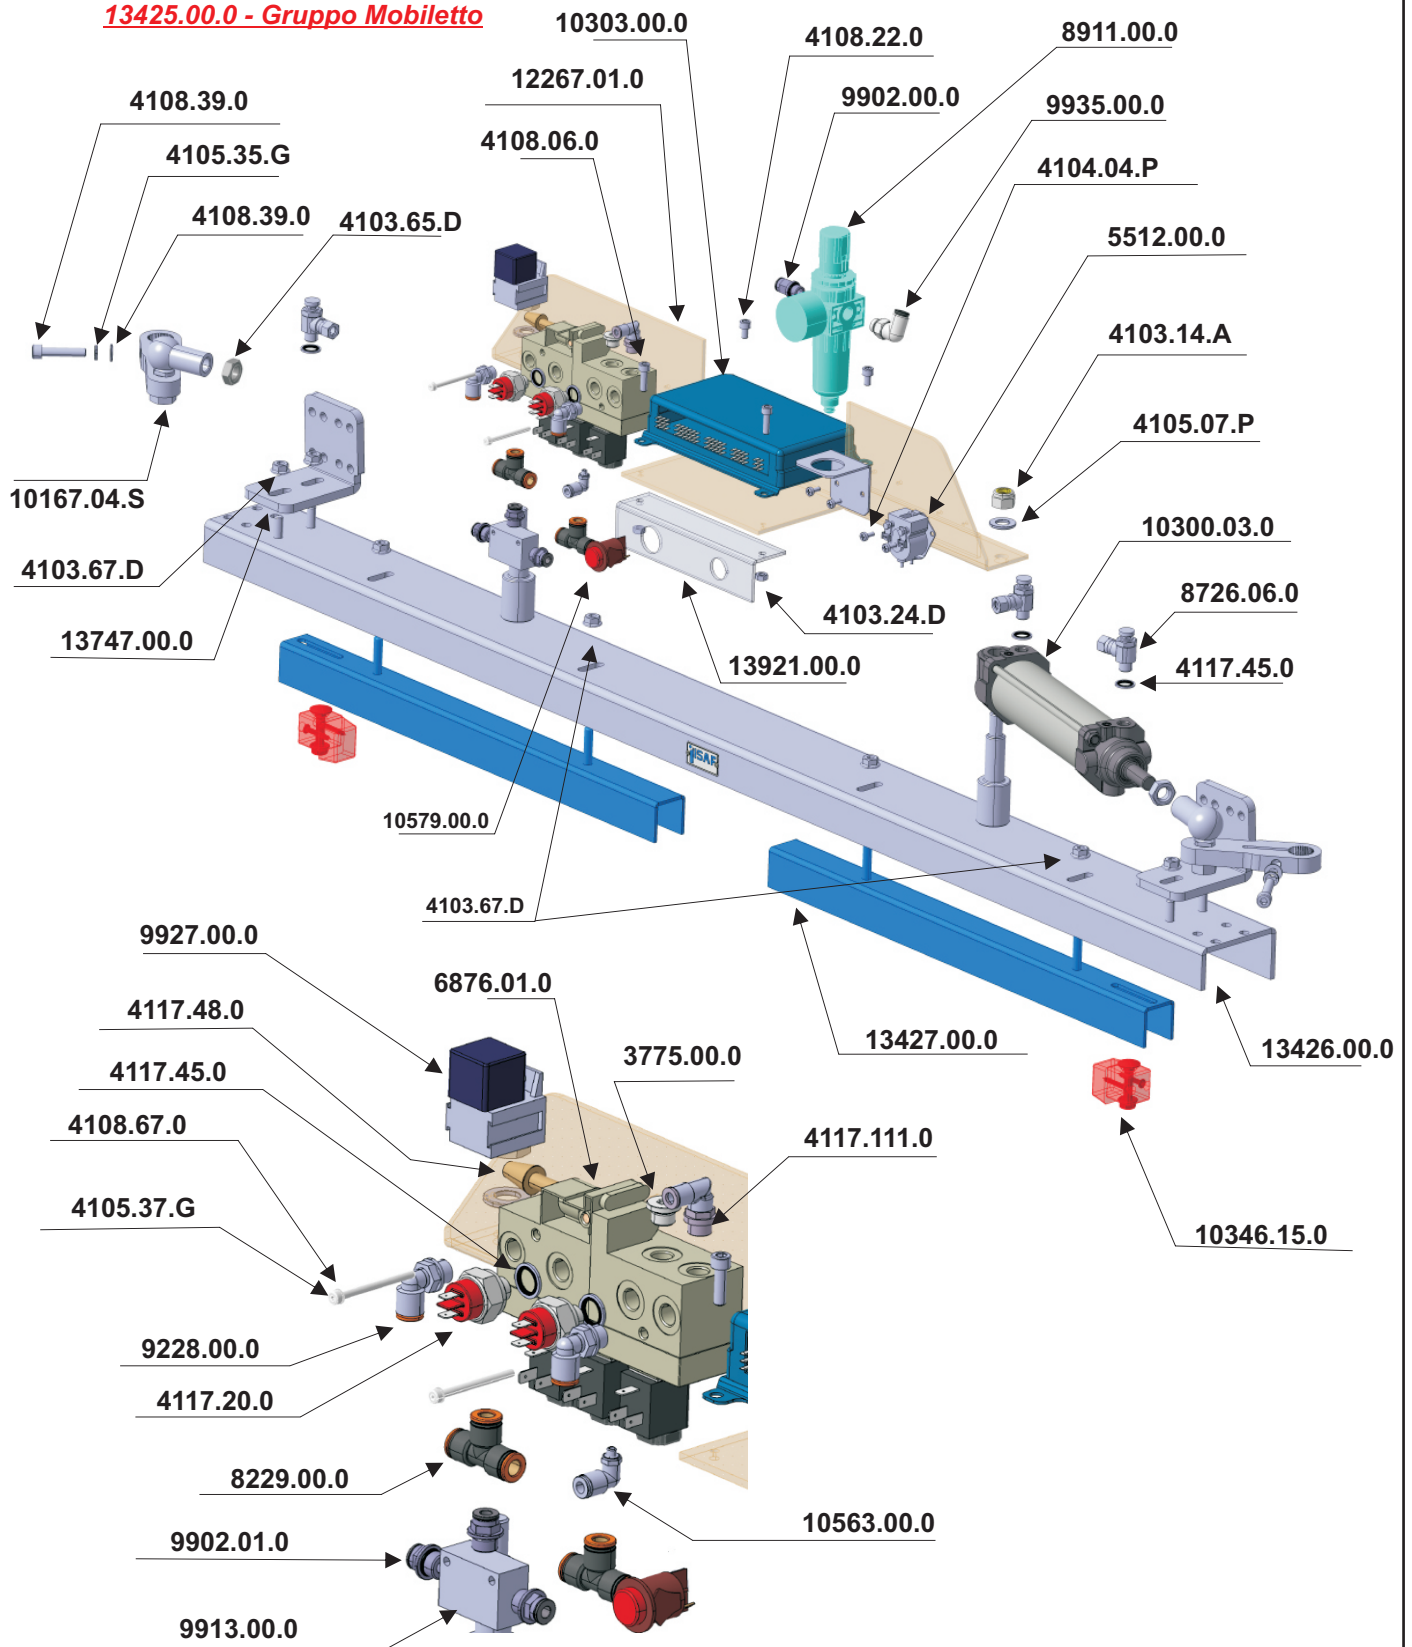

Catalogo delle parti di ricambio
Porta Posteriore 010.875.00.0

1. **Complessivo**
2. **Gruppo Anta**
3. **Gruppo Cardine**
4. **Gruppo Mobiletto**
5. **Gruppo Rullino Superiore**
6. **Gruppo Rubinetto d'emergenza**
7. **Gruppo Rubinetto d'emergenza**
8. **Rubinetto**
9. **Gruppo Potenzimetro**
10. **Gruppo Ribaltina**

1 - Complessivo

2 - Gruppo Ante

010.875.99.SD - Gruppo Anta

3 - Gruppo Cardine

13408.01.D - Gruppo Cardine

13408.01.S - Gruppo Cardine

4 - Gruppo Mobiletto

13425.00.0 - Gruppo Mobiletto

5 - Gruppo Rullino Superiore

14300.00.0 - Gruppo Rullino Regolabile

6 - Gruppo Rubinetto d'emergenza

11046.22.0 - Gruppo Rubinetto d'emergenza

7 - Gruppo Rubinetto d'emergenza

10463.09.0 - Gruppo Rubinetto d'emergenza