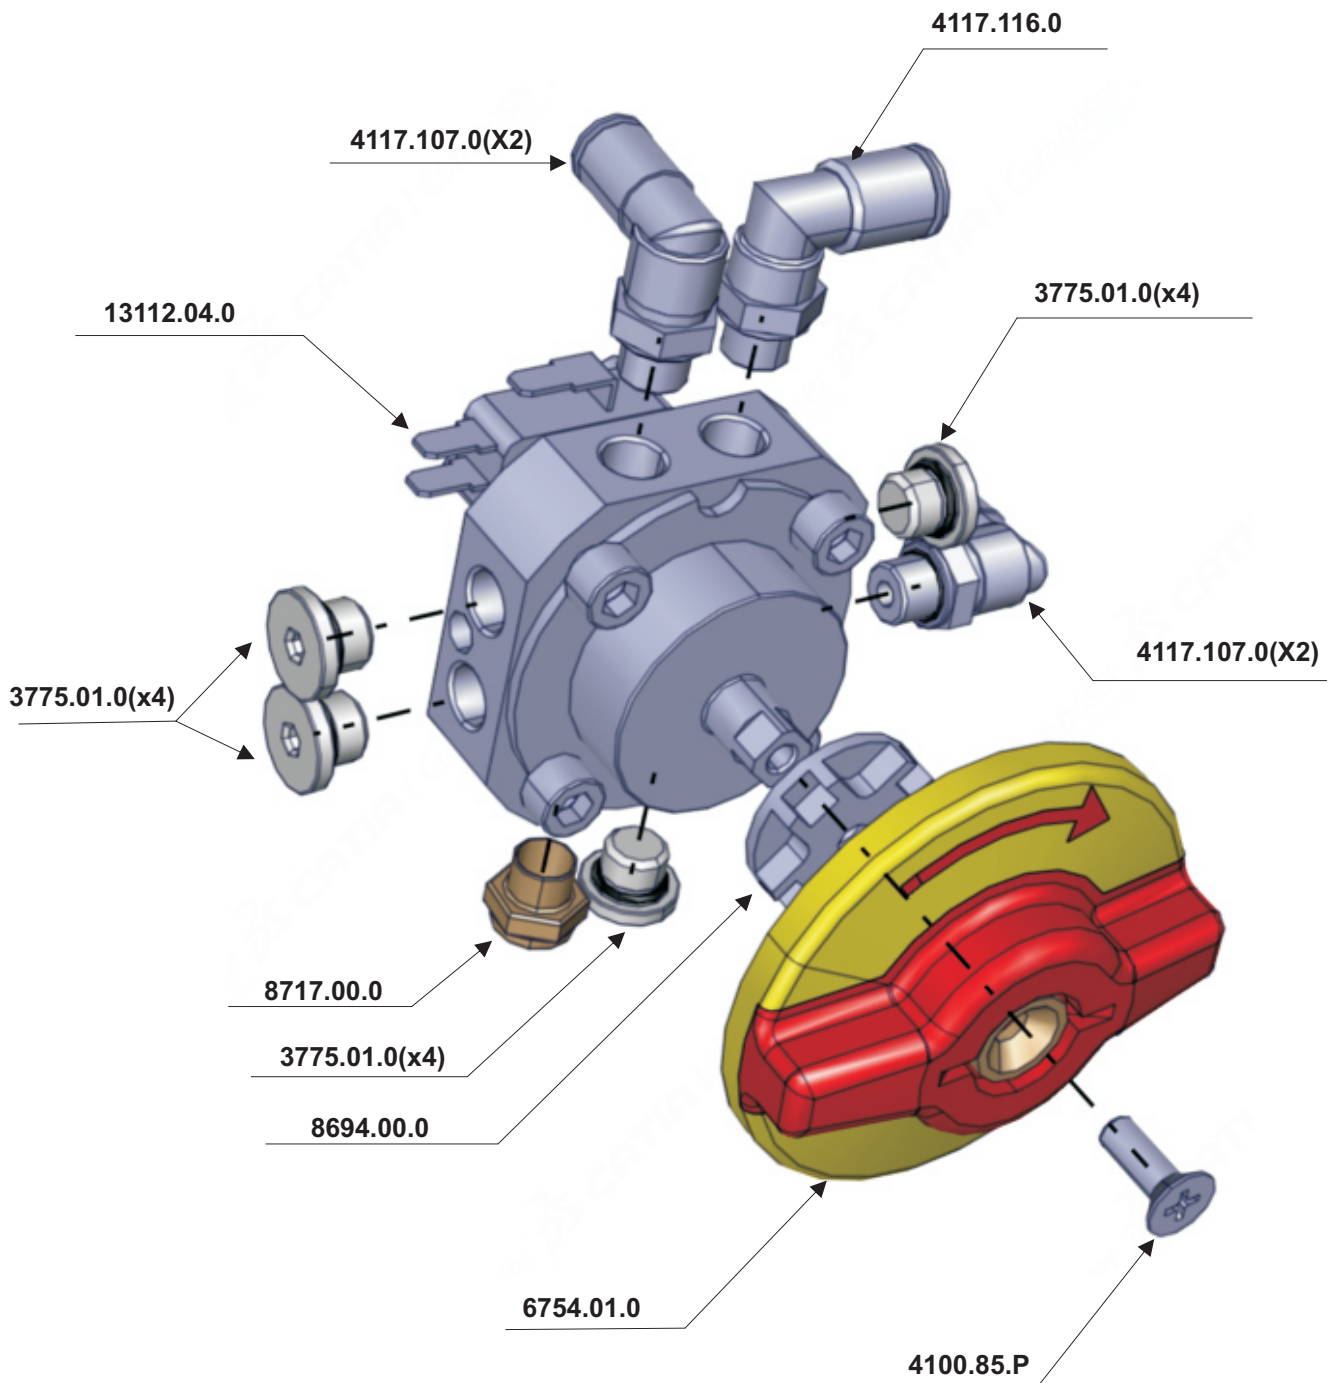

Catalogo delle parti di ricambio
Porta Posteriore 010.875.00.0

1. **Complessivo**
2. **Gruppo Anta**
3. **Gruppo Cardine**
4. **Gruppo Mobiletto**
5. **Gruppo Rullino Superiore**
6. **Gruppo Rubinetto d'emergenza**
7. **Gruppo Rubinetto d'emergenza**
8. **Rubinetto**
9. **Gruppo Potenzimetro**
10. **Gruppo Ribaltina**

1 - Complessivo

2 - Gruppo Ante

010.875.99.SD - Gruppo Anta

3 - Gruppo Cardine

13408.01.D - Gruppo Cardine

13408.01.S - Gruppo Cardine

4 - Gruppo Mobiletto

13425.00.0 - Gruppo Mobiletto

5 - Gruppo Rullino Superiore

14300.00.0 - Gruppo Rullino Regolabile

6 - Gruppo Rubinetto d'emergenza

11046.22.0 - Gruppo Rubinetto d'emergenza

7 - Gruppo Rubinetto d'emergenza

10463.09.0 - Gruppo Rubinetto d'emergenza