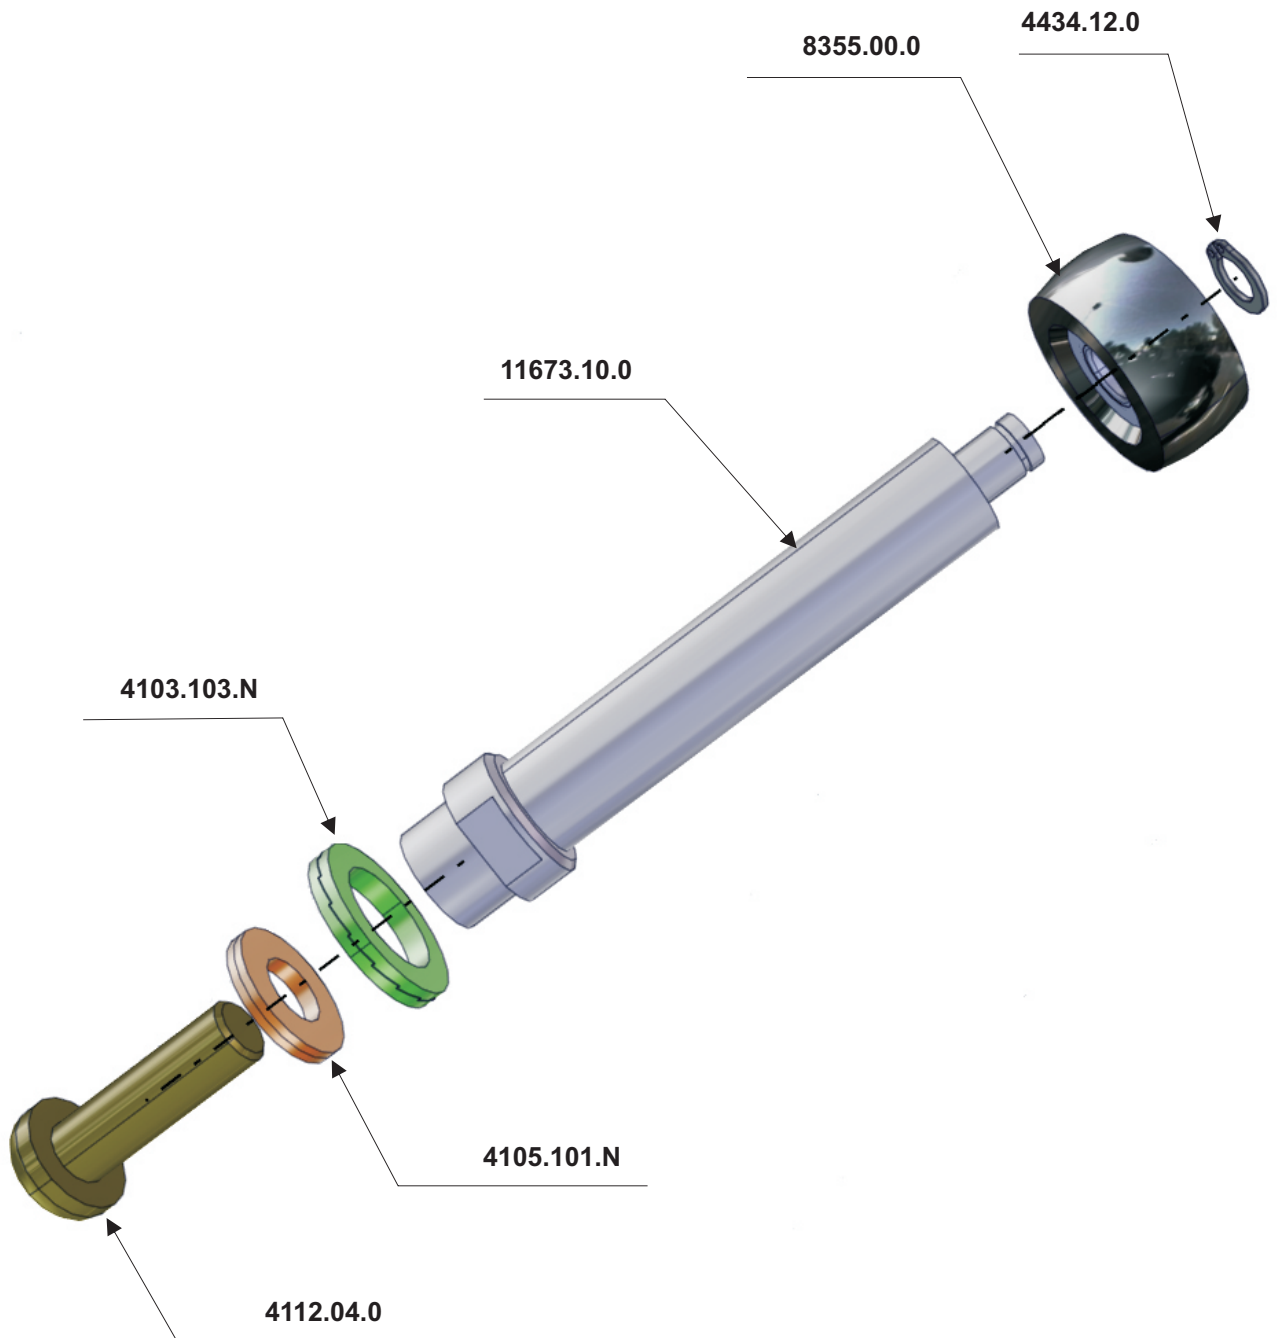

Catalogo delle parti di ricambio
Porta Posteriore 010.875.00.0

1. **Complessivo**
2. **Gruppo Anta**
3. **Gruppo Cardine**
4. **Gruppo Mobiletto**
5. **Gruppo Rullino Superiore**
6. **Gruppo Rubinetto d'emergenza**
7. **Gruppo Rubinetto d'emergenza**
8. **Rubinetto**
9. **Gruppo Potenzimetro**
10. **Gruppo Ribaltina**

1 - Complessivo

2 - Gruppo Ante

010.875.99.SD - Gruppo Anta

3 - Gruppo Cardine

13408.01.D - Gruppo Cardine

13408.01.S - Gruppo Cardine

4 - Gruppo Mobiletto

13425.00.0 - Gruppo Mobiletto

5 - Gruppo Rullino Superiore

14300.00.0 - Gruppo Rullino Regolabile

6 - Gruppo Rubinetto d'emergenza

11046.22.0 - Gruppo Rubinetto d'emergenza

7 - Gruppo Rubinetto d'emergenza

10463.09.0 - Gruppo Rubinetto d'emergenza