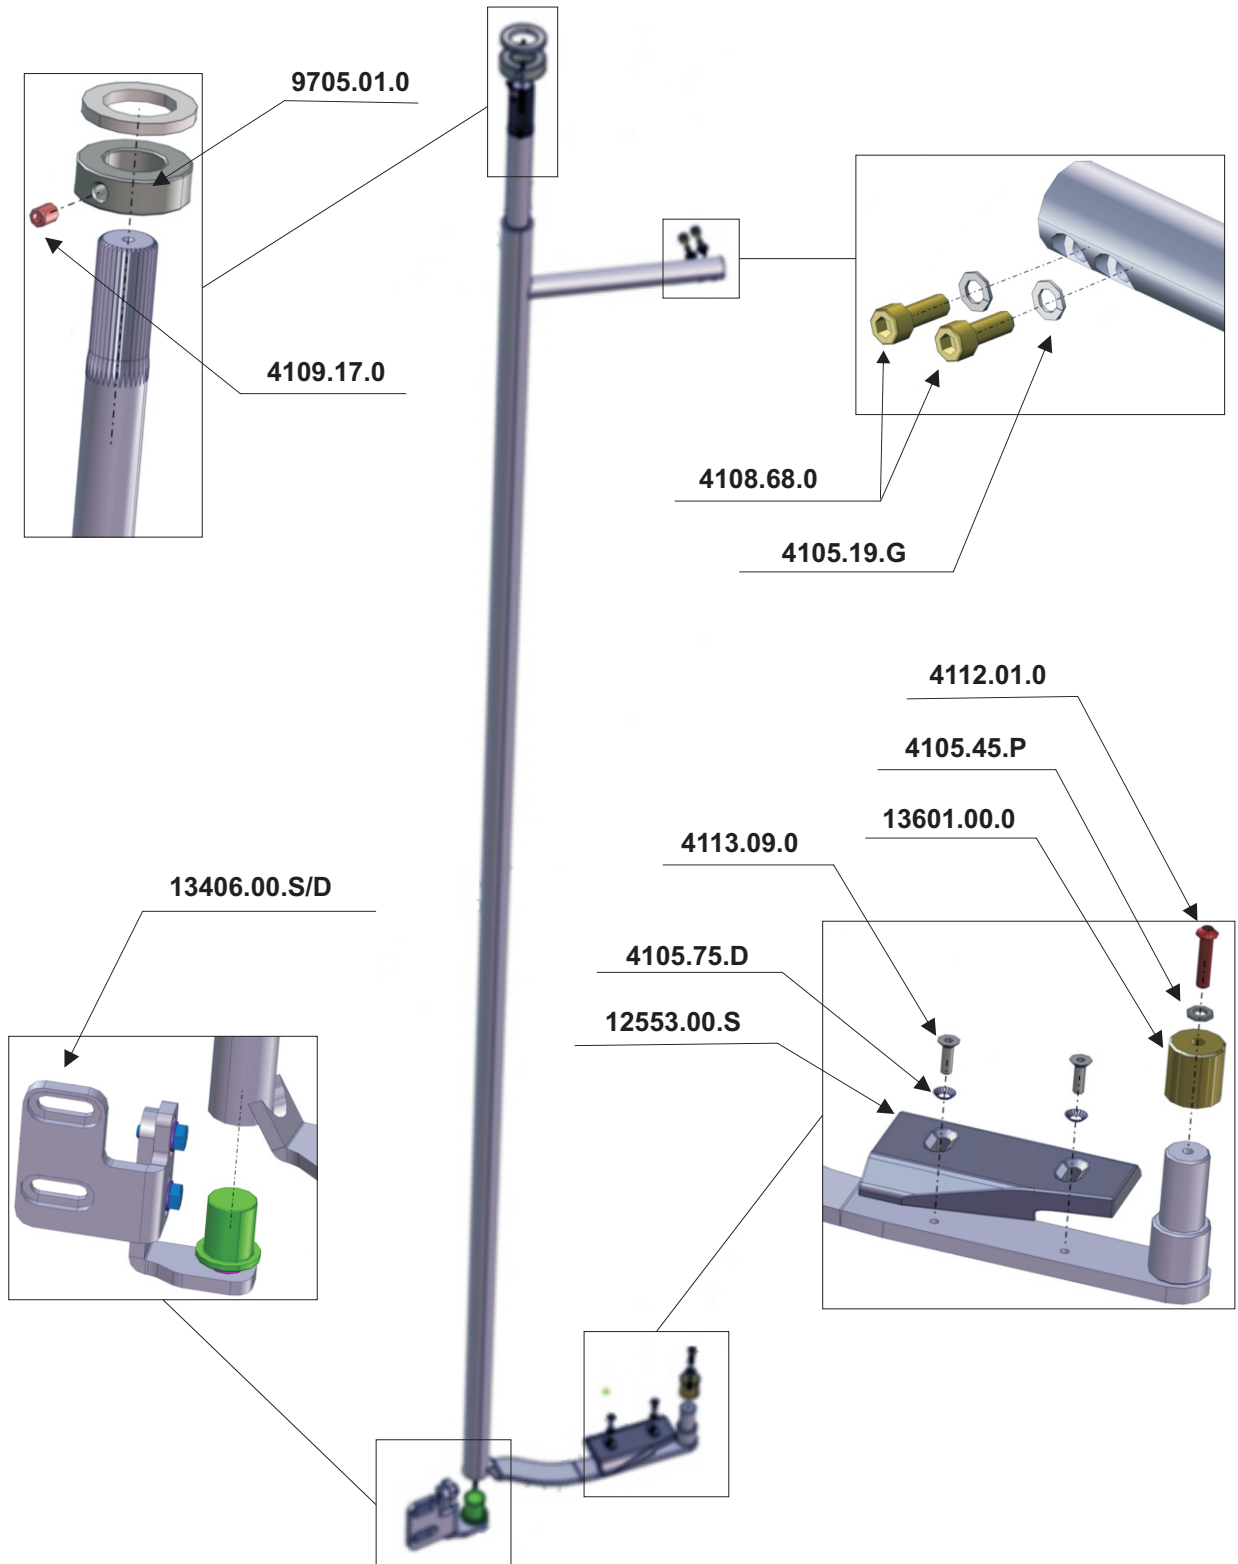

Catalogo delle parti di ricambio
Porta Posteriore 010.875.00.0

1. **Complessivo**
2. **Gruppo Anta**
3. **Gruppo Cardine**
4. **Gruppo Mobiletto**
5. **Gruppo Rullino Superiore**
6. **Gruppo Rubinetto d'emergenza**
7. **Gruppo Rubinetto d'emergenza**
8. **Rubinetto**
9. **Gruppo Potenzimetro**
10. **Gruppo Ribaltina**

1 - Complessivo

2 - Gruppo Ante

010.875.99.SD - Gruppo Anta

3 - Gruppo Cardine

13408.01.D - Gruppo Cardine

13408.01.S - Gruppo Cardine

4 - Gruppo Mobiletto

13425.00.0 - Gruppo Mobiletto

5 - Gruppo Rullino Superiore

14300.00.0 - Gruppo Rullino Regolabile

6 - Gruppo Rubinetto d'emergenza

11046.22.0 - Gruppo Rubinetto d'emergenza

7 - Gruppo Rubinetto d'emergenza

10463.09.0 - Gruppo Rubinetto d'emergenza