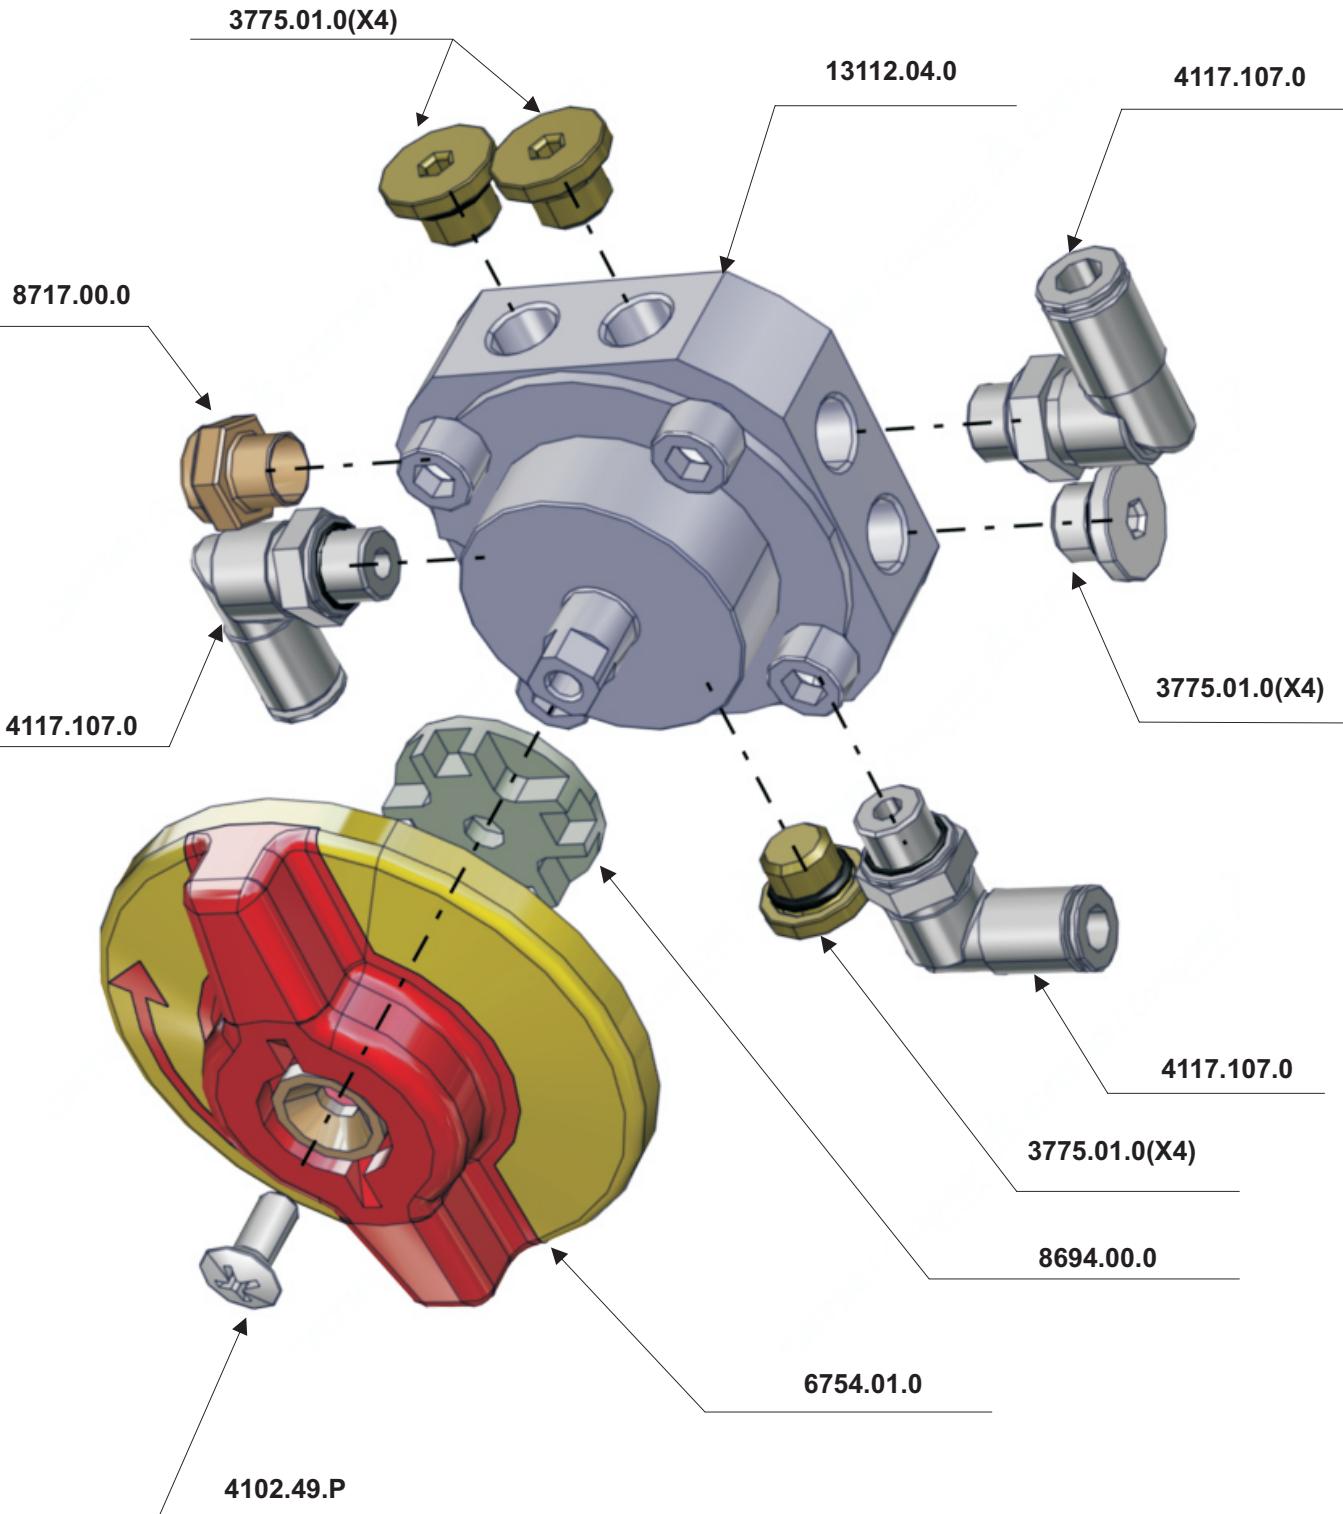

Catalogo delle parti di ricambio
Porta Posteriore 010.875.00.0

1. **Complessivo**
2. **Gruppo Anta**
3. **Gruppo Cardine**
4. **Gruppo Mobiletto**
5. **Gruppo Rullino Superiore**
6. **Gruppo Rubinetto d'emergenza**
7. **Gruppo Rubinetto d'emergenza**
8. **Rubinetto**
9. **Gruppo Potenzimetro**
10. **Gruppo Ribaltina**

5 - Gruppo Rullino Superiore

14300.00.0 - Gruppo Rullino Regolabile

6 - Gruppo Rubinetto d'emergenza

11046.22.0 - Gruppo Rubinetto d'emergenza

7 - Gruppo Rubinetto d'emergenza

10463.09.0 - Gruppo Rubinetto d'emergenza

8 - Gruppo Rubinetto d'emergenza

8637.13.0 - Gruppo Rubinetto d'emergenza

9 - Gruppo Potenzimetro

10301.00.0 - Gruppo Potenzimetro

10 - Gruppo Ribaltina

12507.14.0 - Gruppo Ribaltina