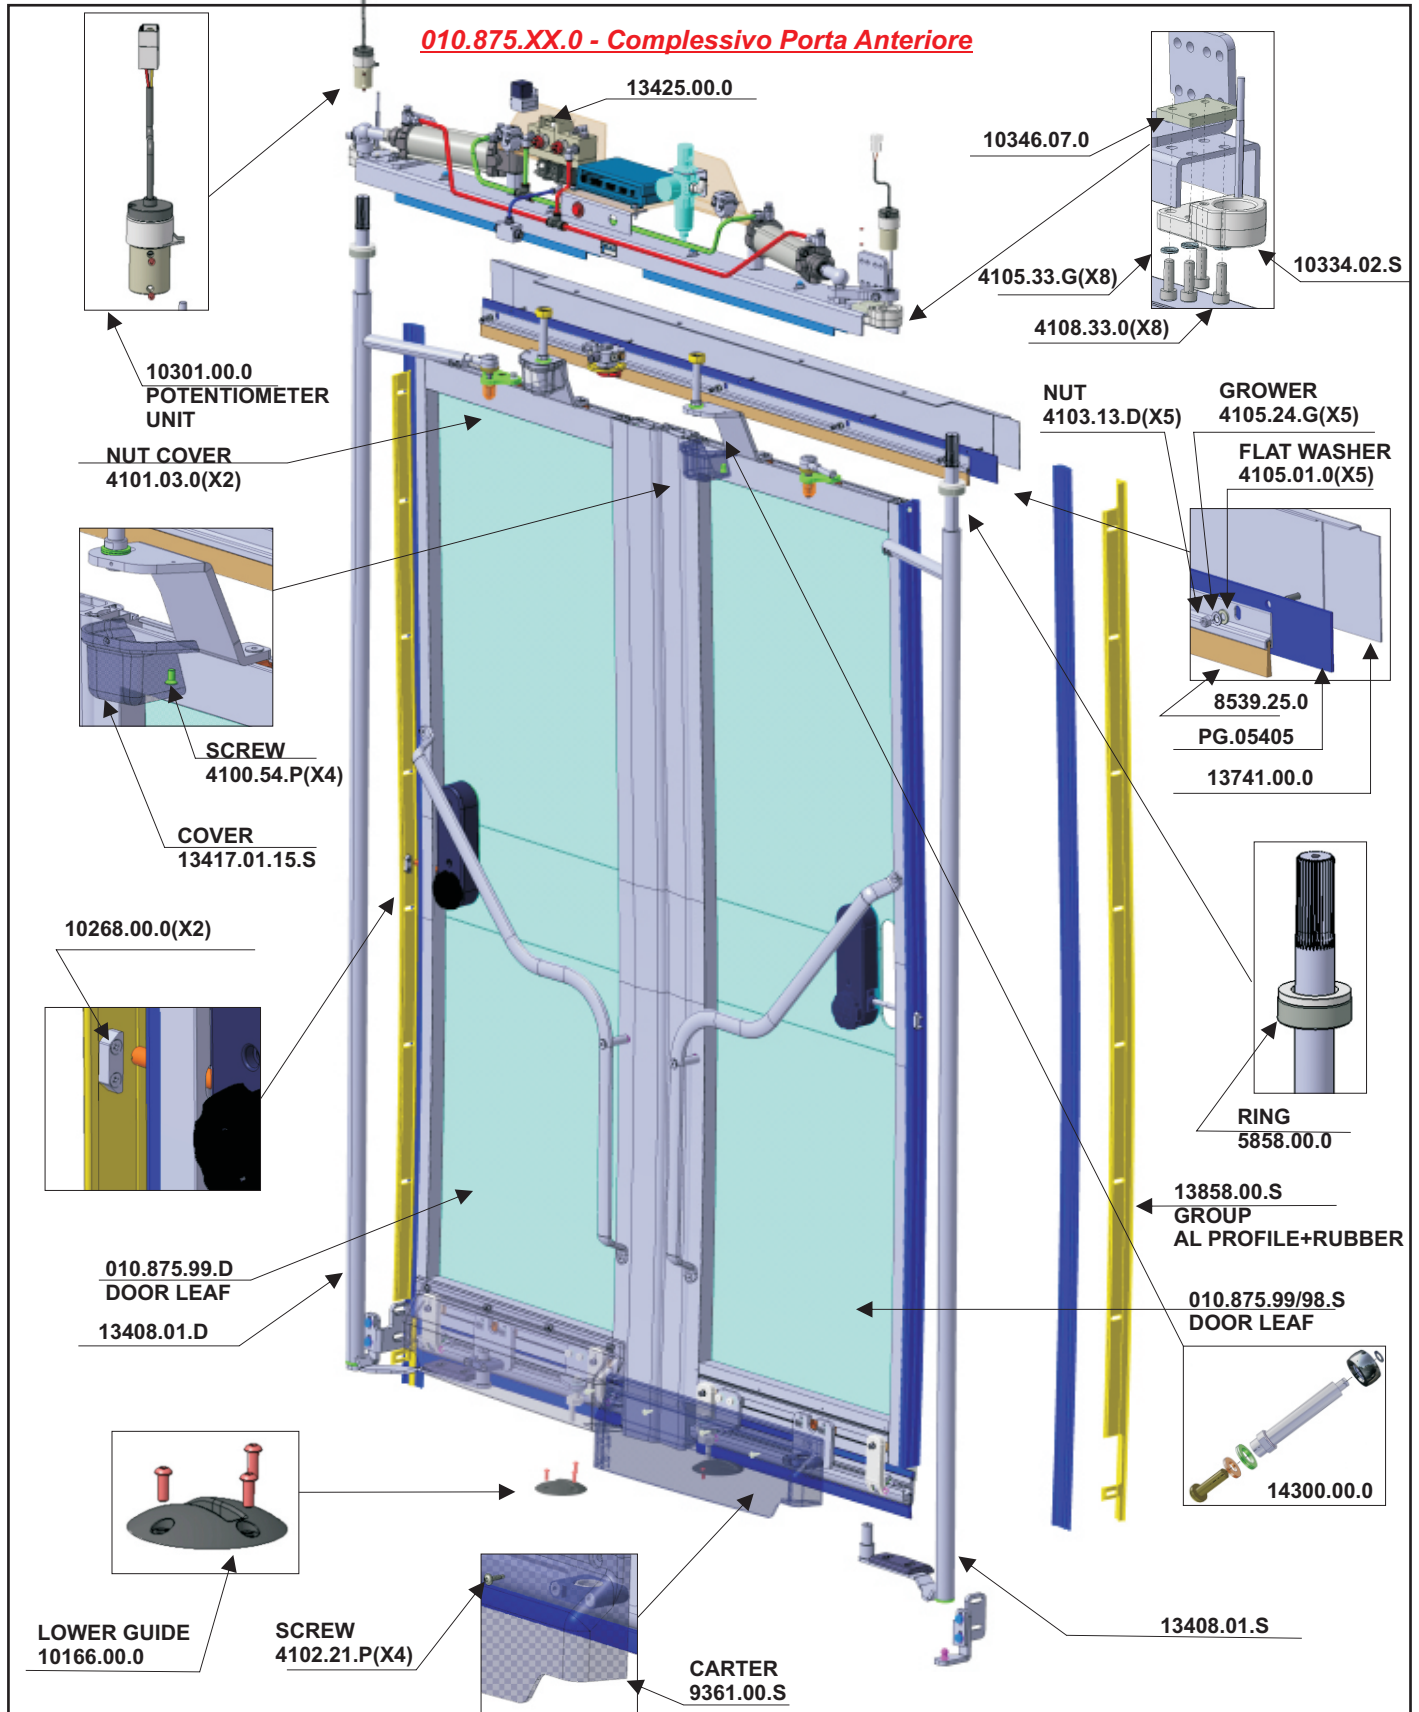

Catalogo delle parti di ricambio
Porta Posteriore 010.875.00.0

1. **Complessivo**
2. **Gruppo Anta**
3. **Gruppo Cardine**
4. **Gruppo Mobiletto**
5. **Gruppo Rullino Superiore**
6. **Gruppo Rubinetto d'emergenza**
7. **Gruppo Rubinetto d'emergenza**
8. **Rubinetto**
9. **Gruppo Potenzimetro**
10. **Gruppo Ribaltina**

1 - Complessivo

2 - Gruppo Ante

010.875.99.SD - Gruppo Anta

3 - Gruppo Cardine

13408.01.D - Gruppo Cardine

13408.01.S - Gruppo Cardine

4 - Gruppo Mobiletto

13425.00.0 - Gruppo Mobiletto

5 - Gruppo Rullino Superiore

14300.00.0 - Gruppo Rullino Regolabile

6 - Gruppo Rubinetto d'emergenza

11046.22.0 - Gruppo Rubinetto d'emergenza

7 - Gruppo Rubinetto d'emergenza

10463.09.0 - Gruppo Rubinetto d'emergenza