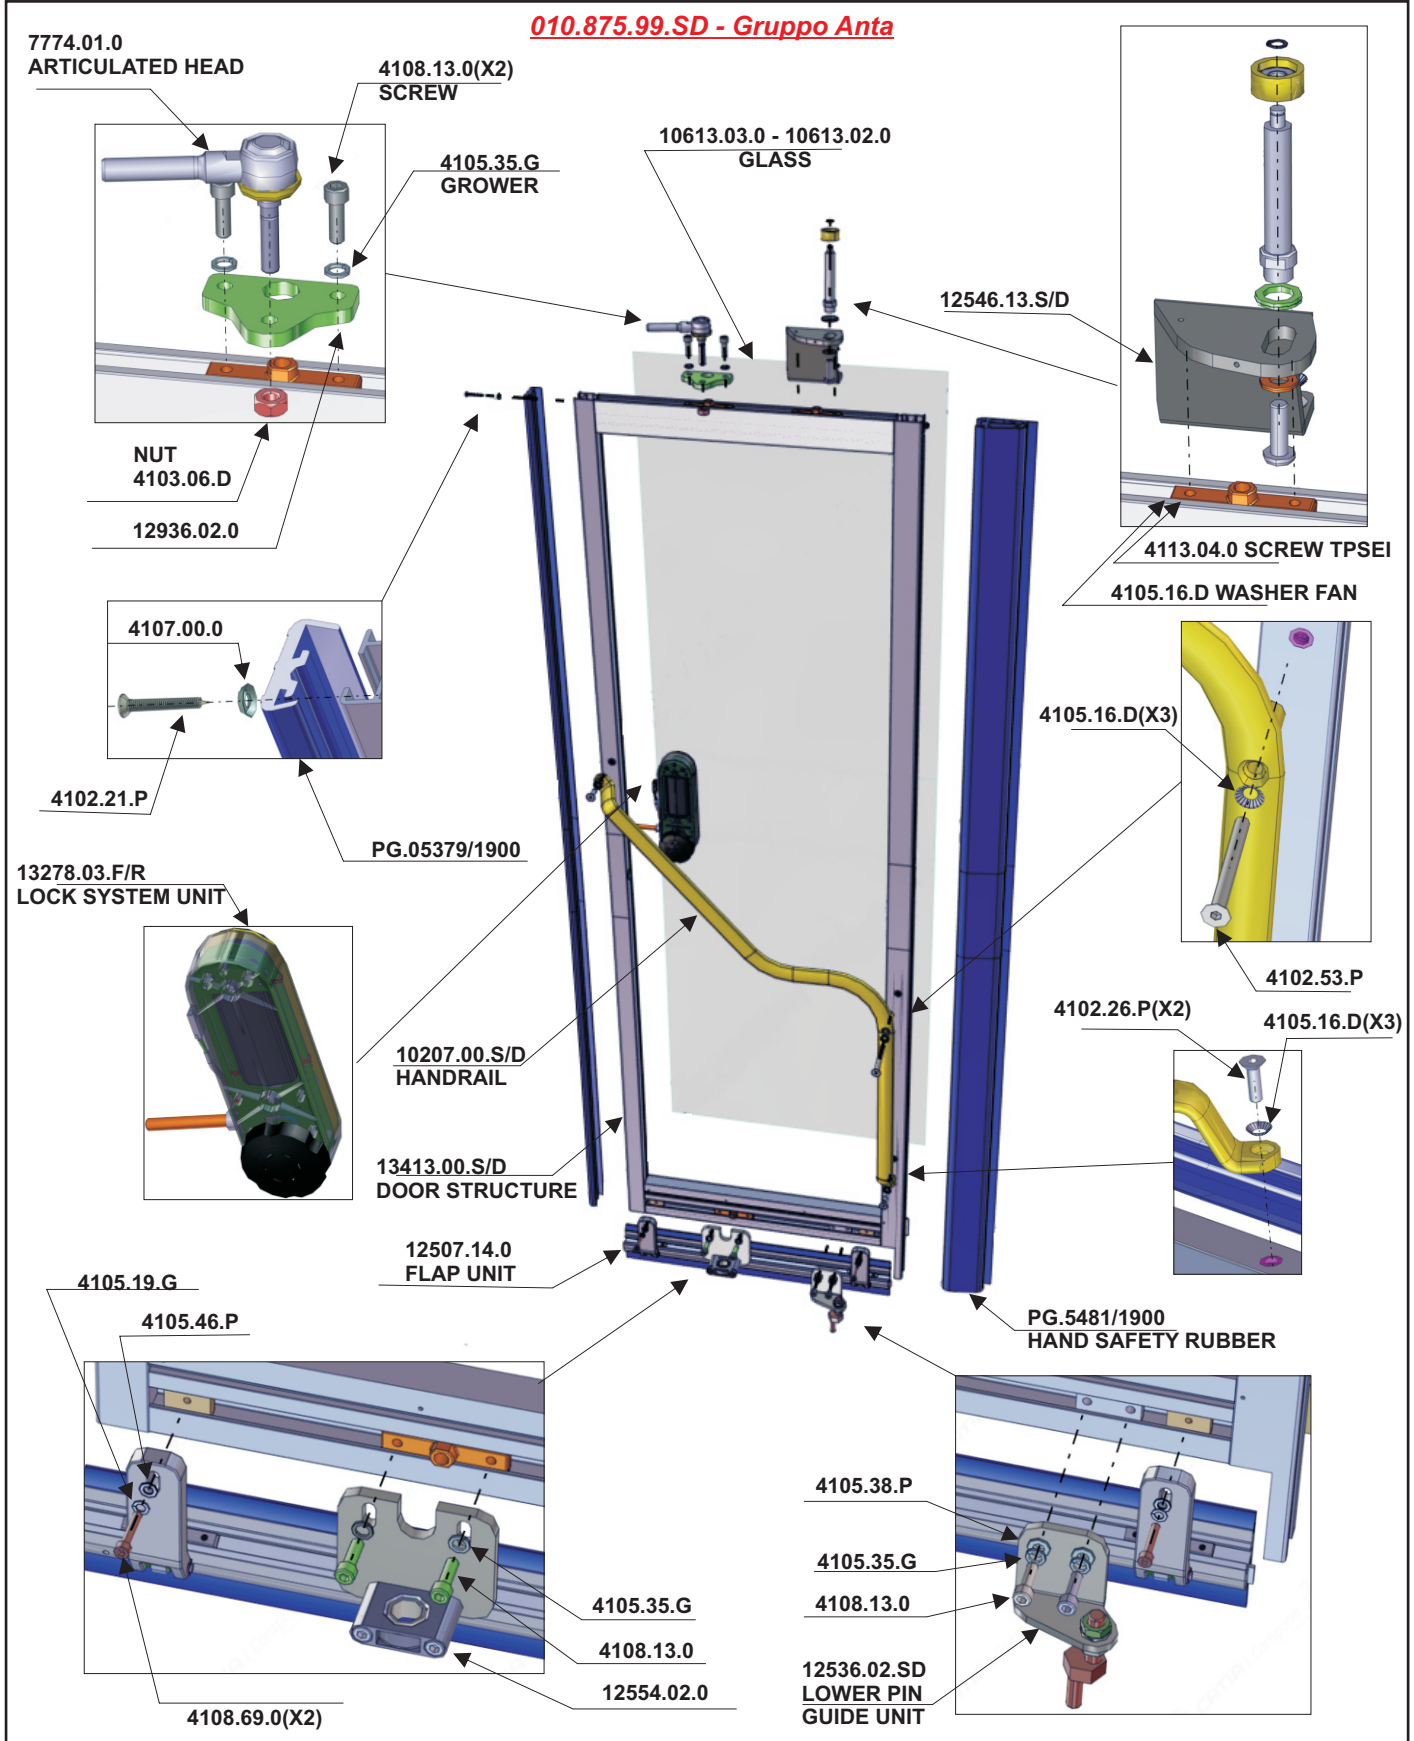

Catalogo delle parti di ricambio
Porta Posteriore 010.875.00.0

1. **Complessivo**
2. **Gruppo Anta**
3. **Gruppo Cardine**
4. **Gruppo Mobiletto**
5. **Gruppo Rullino Superiore**
6. **Gruppo Rubinetto d'emergenza**
7. **Gruppo Rubinetto d'emergenza**
8. **Rubinetto**
9. **Gruppo Potenzimetro**
10. **Gruppo Ribaltina**

1 - Complessivo

2 - Gruppo Ante

010.875.99.SD - Gruppo Anta

3 - Gruppo Cardine

13408.01.D - Gruppo Cardine

13408.01.S - Gruppo Cardine

4 - Gruppo Mobiletto

13425.00.0 - Gruppo Mobiletto

5 - Gruppo Rullino Superiore

14300.00.0 - Gruppo Rullino Regolabile

6 - Gruppo Rubinetto d'emergenza

11046.22.0 - Gruppo Rubinetto d'emergenza

7 - Gruppo Rubinetto d'emergenza

10463.09.0 - Gruppo Rubinetto d'emergenza