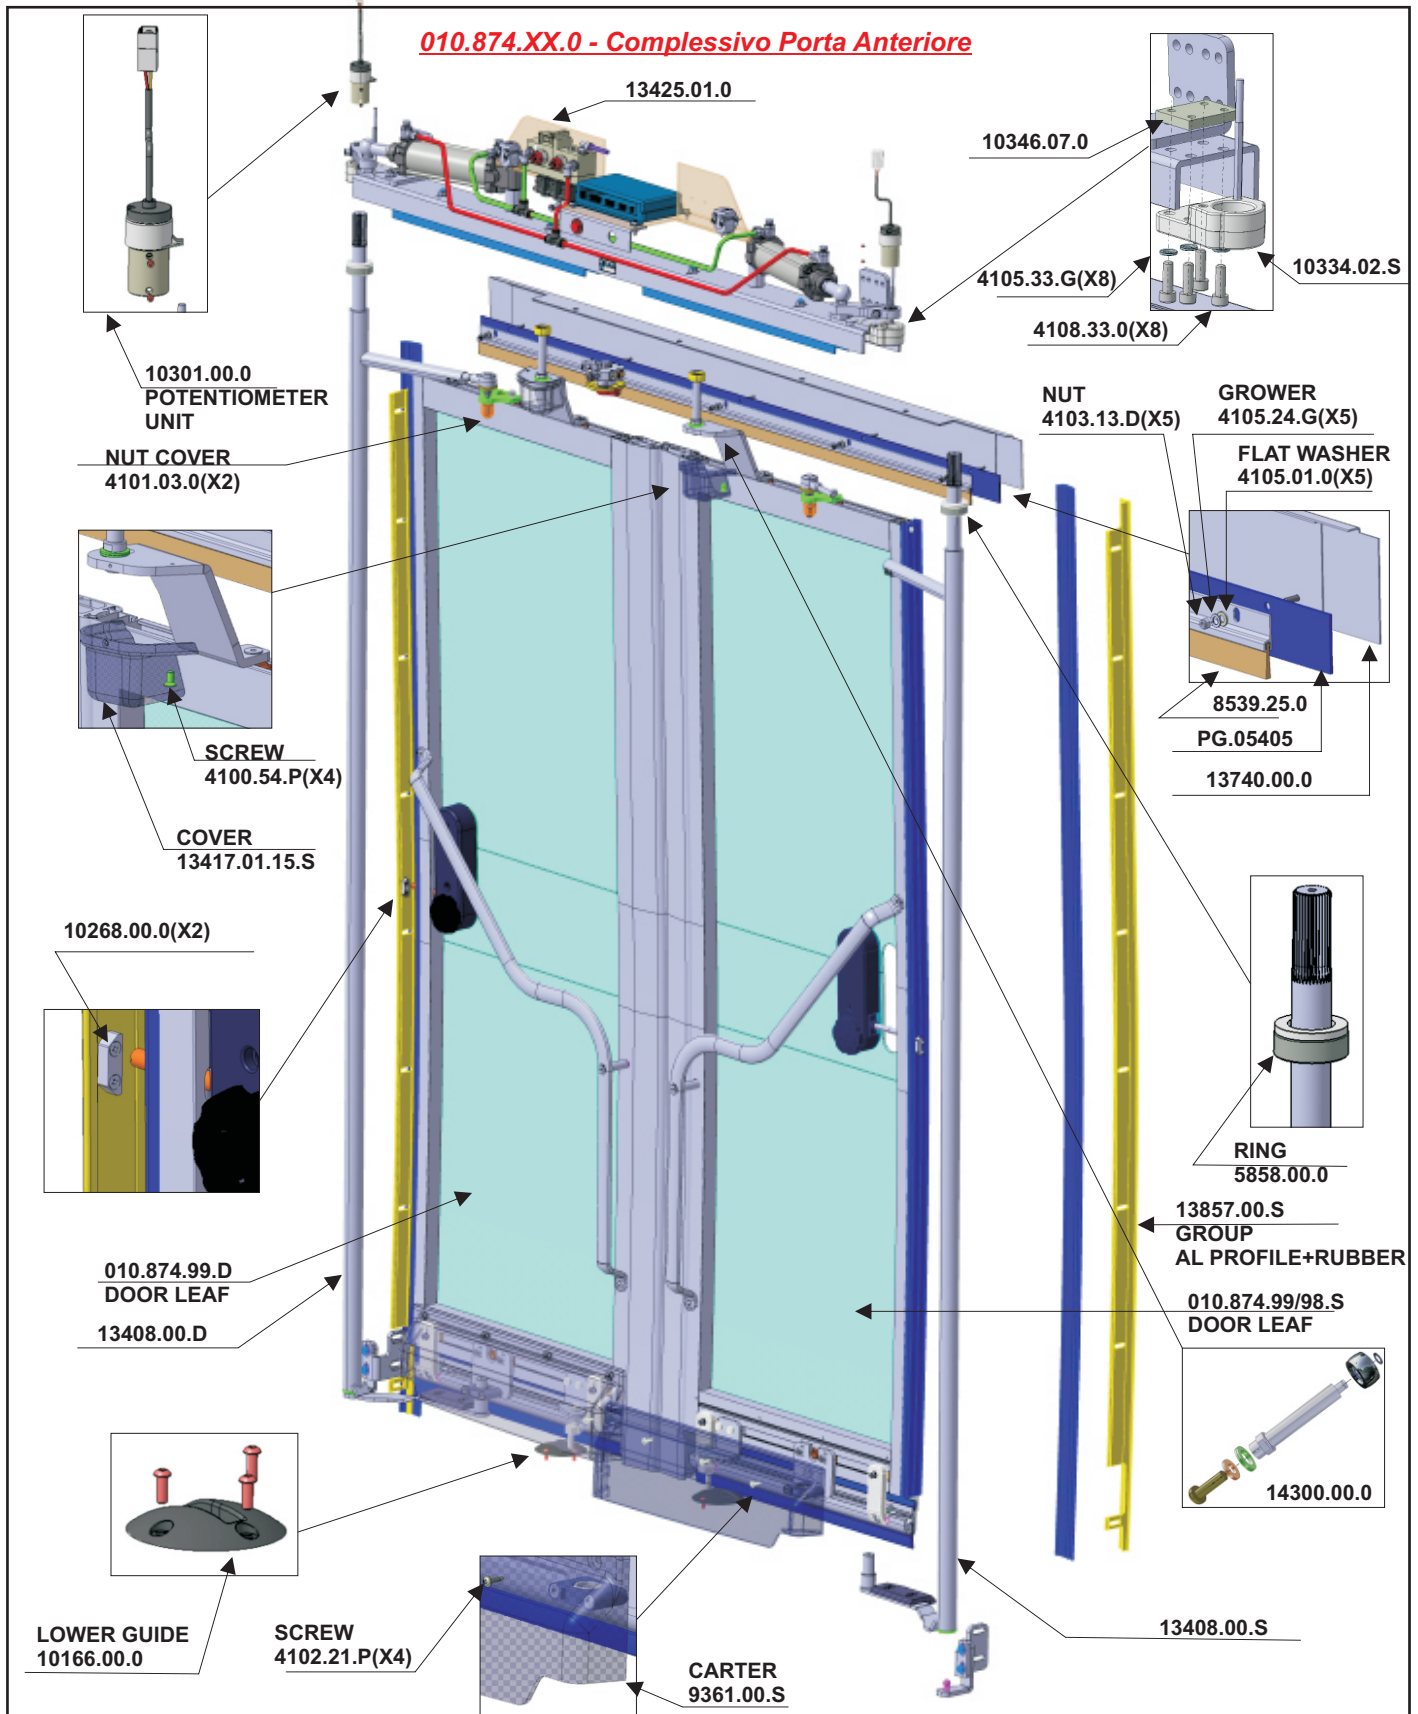

Catalogo delle parti di ricambio  
Porta Anteriore 010.874.00.0

1. **Complessivo**
2. **Gruppo Anta**
3. **Gruppo Cardine**
4. **Gruppo Mobiletto**
5. **Gruppo Rullino Superiore**
6. **Gruppo Rubinetto d'emergenza**
7. **Gruppo Rubinetto d'emergenza**
8. **Rubinetto**
9. **Gruppo Potenzimetro**
10. **Gruppo Ribaltina**

**1 - Complessivo**

**010.874.XX.0 - Complessivo Porta Anteriore**

**2 - Gruppo Ante**

**010.874.99.SD - Gruppo Anta**

**3 - Gruppo Cardine**

**13408.00.D - Gruppo Cardine**

**13408.00.S - Gruppo Cardine**

5 - Gruppo Rullino Superiore

14300.00.0 - Gruppo Rullino Regolabile

**4 - Gruppo Mobiletto**

***13425.01.0 - Gruppo Mobiletto***

**6 - Gruppo Rubinetto d'emergenza**

***11046.22.0 - Gruppo Rubinetto d'emergenza***

**7 - Gruppo Rubinetto d'emergenza**