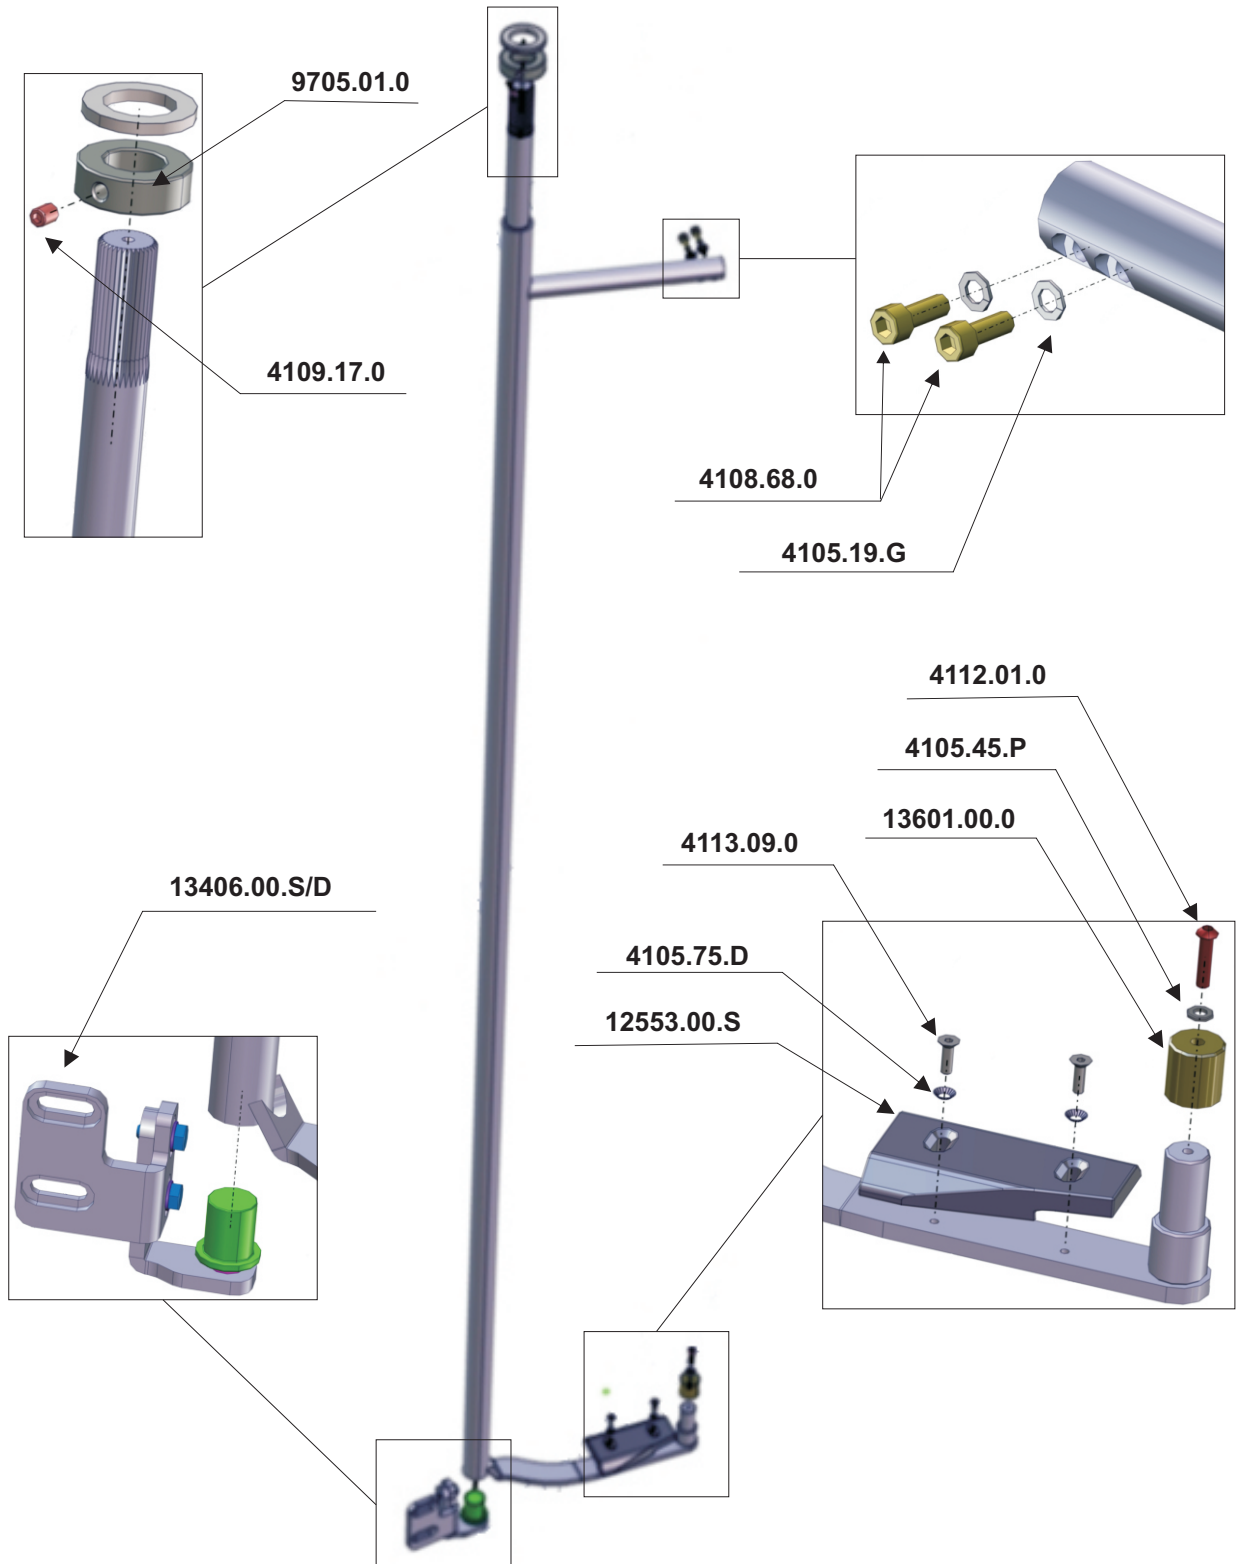

Catalogo delle parti di ricambio  
Porta Anteriore 010.874.00.0

1. **Complessivo**
2. **Gruppo Anta**
3. **Gruppo Cardine**
4. **Gruppo Mobiletto**
5. **Gruppo Rullino Superiore**
6. **Gruppo Rubinetto d'emergenza**
7. **Gruppo Rubinetto d'emergenza**
8. **Rubinetto**
9. **Gruppo Potenzimetro**
10. **Gruppo Ribaltina**

**1 - Complessivo**

**010.874.XX.0 - Complessivo Porta Anteriore**

**2 - Gruppo Ante**

**010.874.99.SD - Gruppo Anta**

**3 - Gruppo Cardine**

**13408.00.D - Gruppo Cardine**

**13408.00.S - Gruppo Cardine**

5 - Gruppo Rullino Superiore

14300.00.0 - Gruppo Rullino Regolabile

**4 - Gruppo Mobiletto**

***13425.01.0 - Gruppo Mobiletto***

**6 - Gruppo Rubinetto d'emergenza**

***11046.22.0 - Gruppo Rubinetto d'emergenza***

**7 - Gruppo Rubinetto d'emergenza**