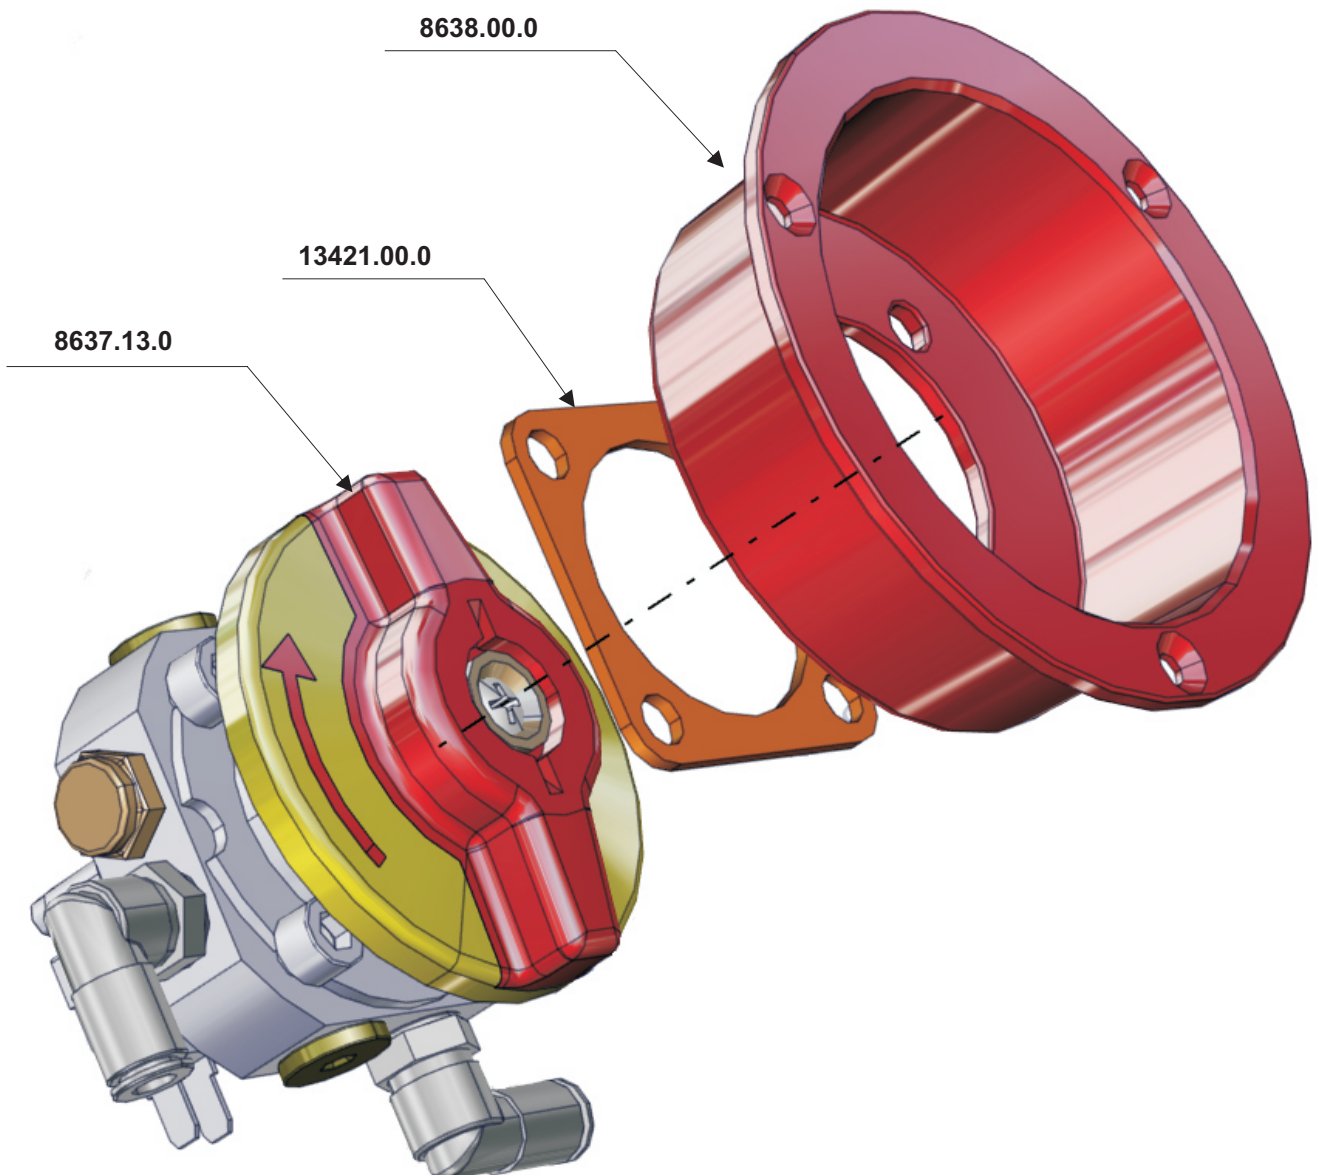

Catalogo delle parti di ricambio  
Porta Anteriore 010.874.00.0

1. **Complessivo**
2. **Gruppo Anta**
3. **Gruppo Cardine**
4. **Gruppo Mobiletto**
5. **Gruppo Rullino Superiore**
6. **Gruppo Rubinetto d'emergenza**
7. **Gruppo Rubinetto d'emergenza**
8. **Rubinetto**
9. **Gruppo Potenzimetro**
10. **Gruppo Ribaltina**

14300.00.0 - Gruppo Rullino Regolabile

**4 - Gruppo Mobiletto**

***13425.01.0 - Gruppo Mobiletto***

**6 - Gruppo Rubinetto d'emergenza**

***11046.22.0 - Gruppo Rubinetto d'emergenza***

**7 - Gruppo Rubinetto d'emergenza**

**10463.09.0 - Gruppo Rubinetto d'emergenza**

**8 - Gruppo Rubinetto d'emergenza**

***8637.13.0 - Gruppo Rubinetto d'emergenza***

**9 - Gruppo Potenzimetro**

10301.00.0 - Gruppo Potenzimetro

**10 - Gruppo Ribaltina**