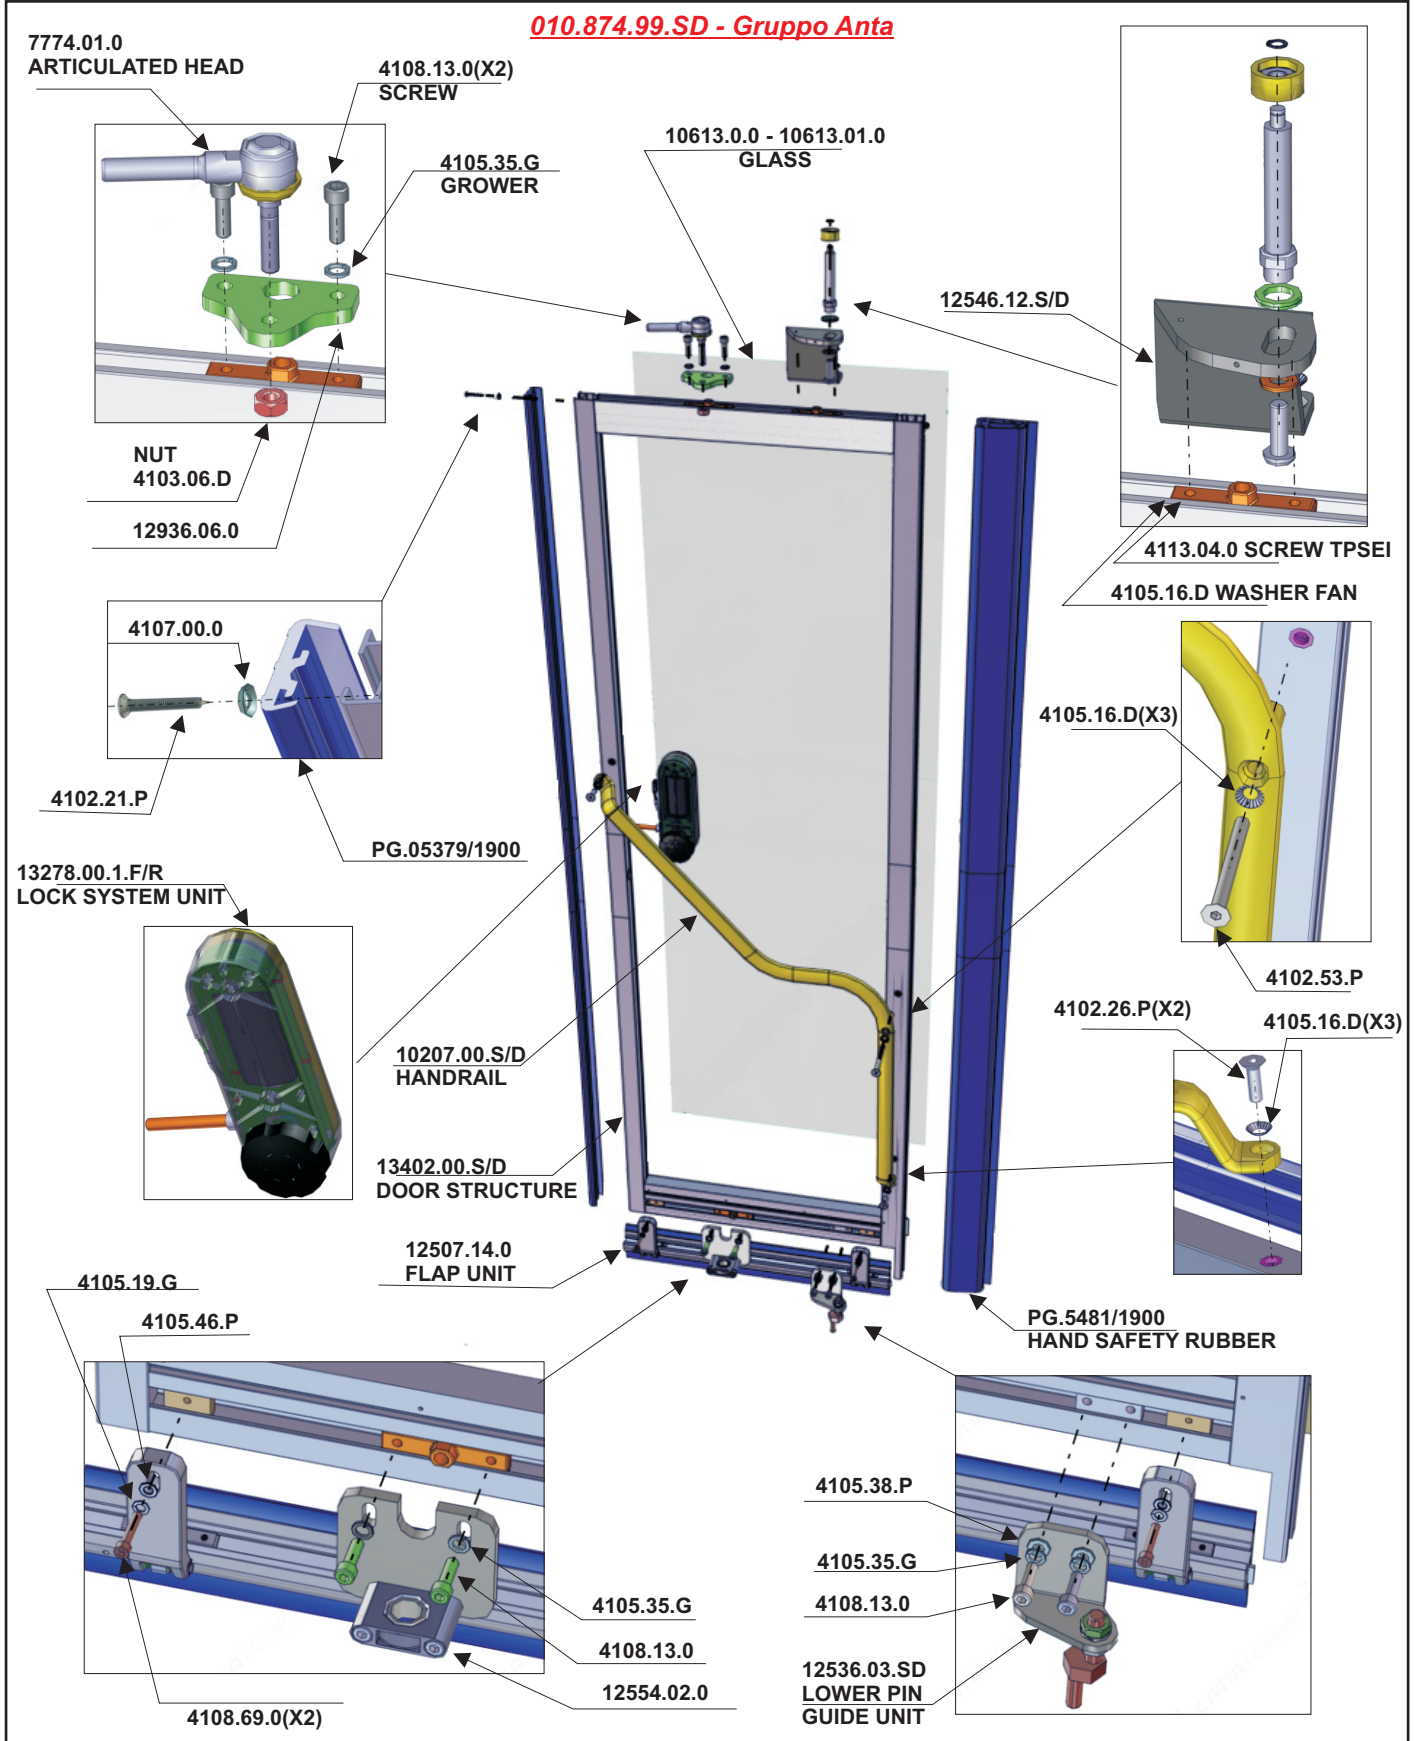

Catalogo delle parti di ricambio  
Porta Anteriore 010.874.00.0

1. **Complessivo**
2. **Gruppo Anta**
3. **Gruppo Cardine**
4. **Gruppo Mobiletto**
5. **Gruppo Rullino Superiore**
6. **Gruppo Rubinetto d'emergenza**
7. **Gruppo Rubinetto d'emergenza**
8. **Rubinetto**
9. **Gruppo Potenzimetro**
10. **Gruppo Ribaltina**

**1 - Complessivo**

**010.874.XX.0 - Complessivo Porta Anteriore**

**2 - Gruppo Ante**

**010.874.99.SD - Gruppo Anta**

**3 - Gruppo Cardine**

**13408.00.D - Gruppo Cardine**

**13408.00.S - Gruppo Cardine**

5 - Gruppo Rullino Superiore

14300.00.0 - Gruppo Rullino Regolabile

**4 - Gruppo Mobiletto**

***13425.01.0 - Gruppo Mobiletto***

**6 - Gruppo Rubinetto d'emergenza**

***11046.22.0 - Gruppo Rubinetto d'emergenza***

**7 - Gruppo Rubinetto d'emergenza**