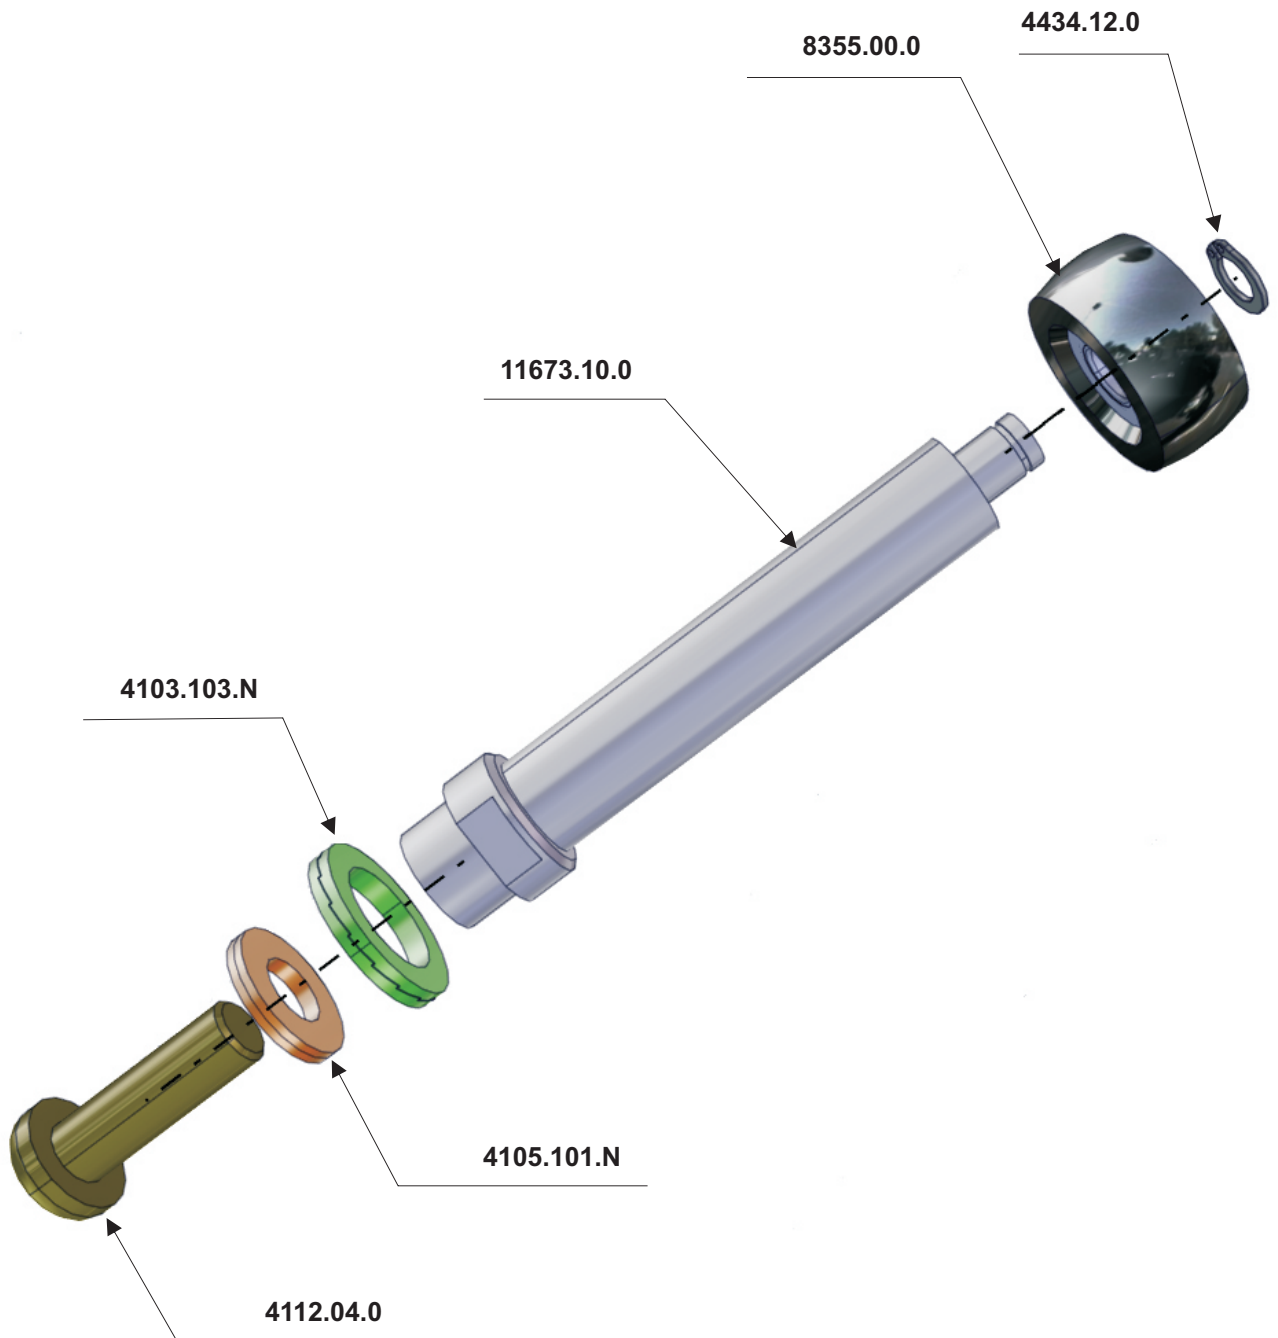

Catalogo delle parti di ricambio  
Porta Anteriore 010.874.00.0

1. **Complessivo**
2. **Gruppo Anta**
3. **Gruppo Cardine**
4. **Gruppo Mobiletto**
5. **Gruppo Rullino Superiore**
6. **Gruppo Rubinetto d'emergenza**
7. **Gruppo Rubinetto d'emergenza**
8. **Rubinetto**
9. **Gruppo Potenzimetro**
10. **Gruppo Ribaltina**

**1 - Complessivo**

**010.874.XX.0 - Complessivo Porta Anteriore**

**2 - Gruppo Ante**

**010.874.99.SD - Gruppo Anta**

**3 - Gruppo Cardine**

**13408.00.D - Gruppo Cardine**

**13408.00.S - Gruppo Cardine**

5 - Gruppo Rullino Superiore

14300.00.0 - Gruppo Rullino Regolabile

**4 - Gruppo Mobiletto**

***13425.01.0 - Gruppo Mobiletto***

**6 - Gruppo Rubinetto d'emergenza**

***11046.22.0 - Gruppo Rubinetto d'emergenza***

**7 - Gruppo Rubinetto d'emergenza**