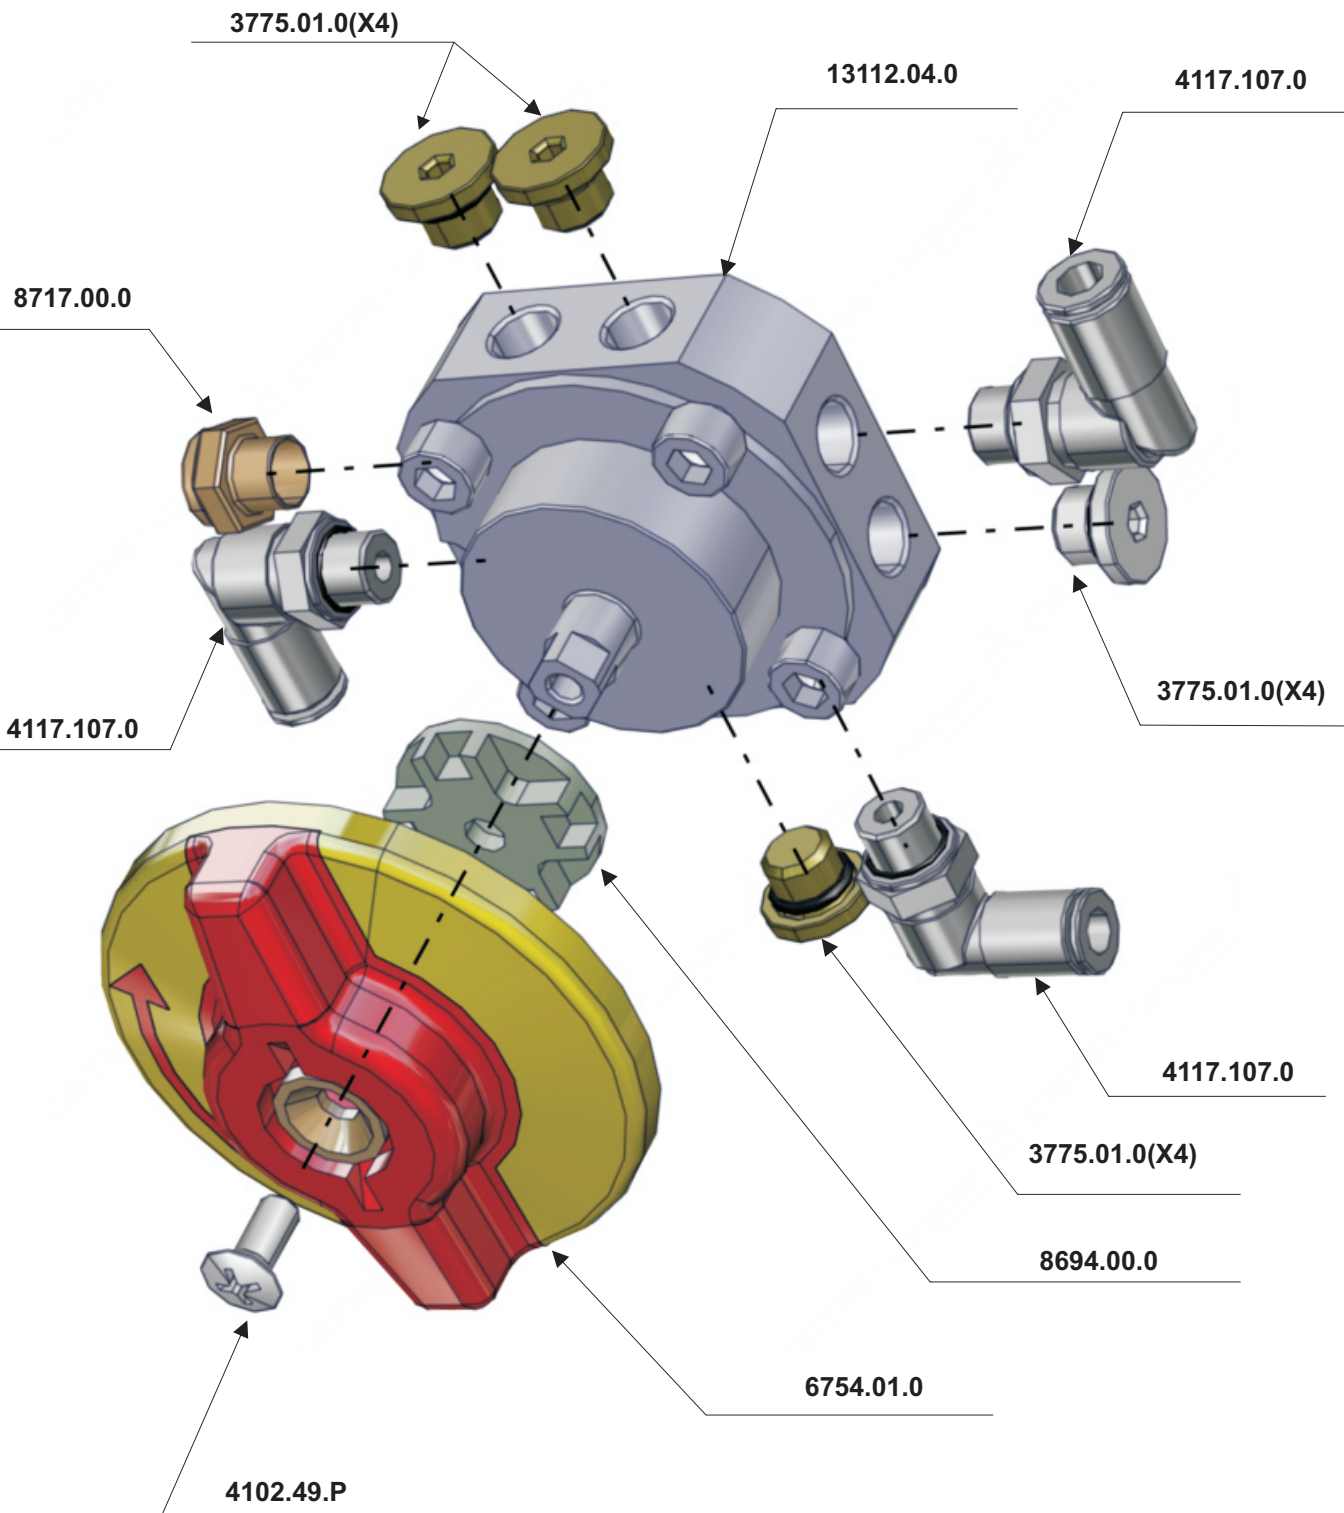

Catalogo delle parti di ricambio  
Porta Anteriore 010.874.00.0

1. **Complessivo**
2. **Gruppo Anta**
3. **Gruppo Cardine**
4. **Gruppo Mobiletto**
5. **Gruppo Rullino Superiore**
6. **Gruppo Rubinetto d'emergenza**
7. **Gruppo Rubinetto d'emergenza**
8. **Rubinetto**
9. **Gruppo Potenzimetro**
10. **Gruppo Ribaltina**

14300.00.0 - Gruppo Rullino Regolabile

**4 - Gruppo Mobiletto**

***13425.01.0 - Gruppo Mobiletto***

**6 - Gruppo Rubinetto d'emergenza**

***11046.22.0 - Gruppo Rubinetto d'emergenza***

**7 - Gruppo Rubinetto d'emergenza**

**10463.09.0 - Gruppo Rubinetto d'emergenza**

**8 - Gruppo Rubinetto d'emergenza**

***8637.13.0 - Gruppo Rubinetto d'emergenza***

**9 - Gruppo Potenzimetro**

10301.00.0 - Gruppo Potenzimetro

**10 - Gruppo Ribaltina**