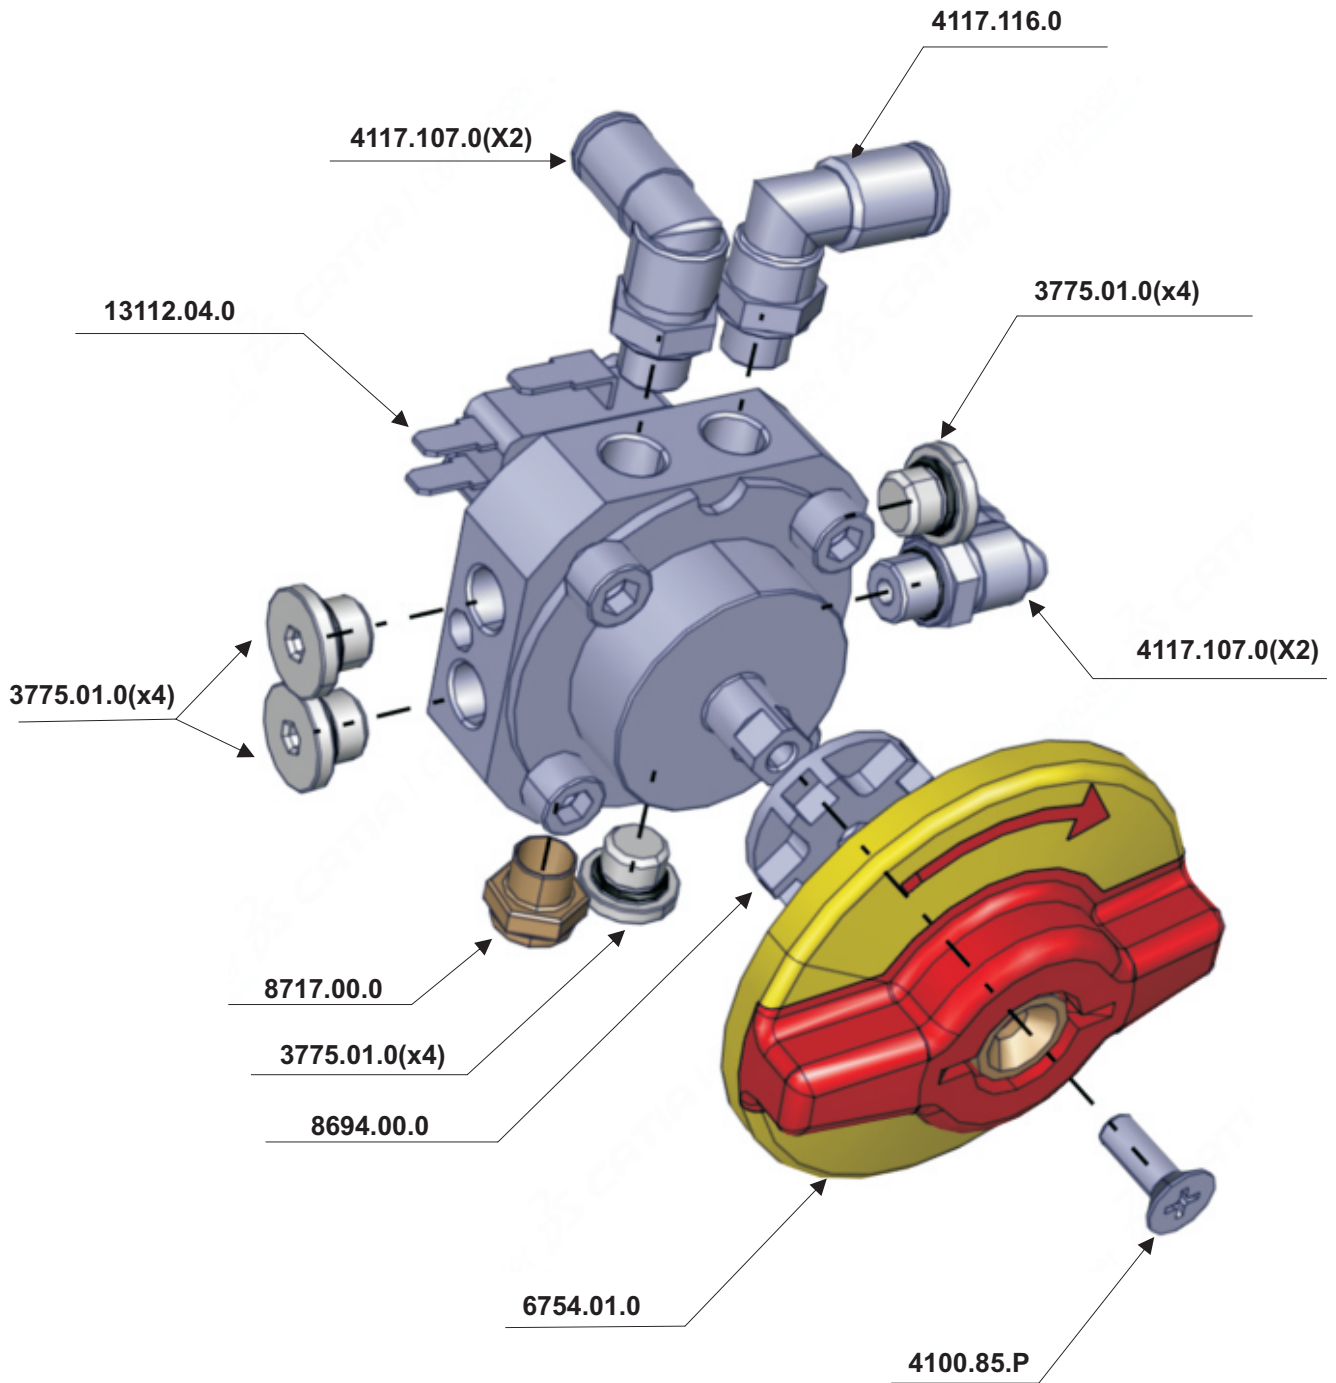

Catalogo delle parti di ricambio  
Porta Anteriore 010.874.00.0

1. **Complessivo**
2. **Gruppo Anta**
3. **Gruppo Cardine**
4. **Gruppo Mobiletto**
5. **Gruppo Rullino Superiore**
6. **Gruppo Rubinetto d'emergenza**
7. **Gruppo Rubinetto d'emergenza**
8. **Rubinetto**
9. **Gruppo Potenzimetro**
10. **Gruppo Ribaltina**

14300.00.0 - Gruppo Rullino Regolabile

**4 - Gruppo Mobiletto**

***13425.01.0 - Gruppo Mobiletto***

**6 - Gruppo Rubinetto d'emergenza**

***11046.22.0 - Gruppo Rubinetto d'emergenza***

**7 - Gruppo Rubinetto d'emergenza**

**10463.09.0 - Gruppo Rubinetto d'emergenza**

**8 - Gruppo Rubinetto d'emergenza**

***8637.13.0 - Gruppo Rubinetto d'emergenza***

**9 - Gruppo Potenzimetro**

10301.00.0 - Gruppo Potenzimetro

**10 - Gruppo Ribaltina**