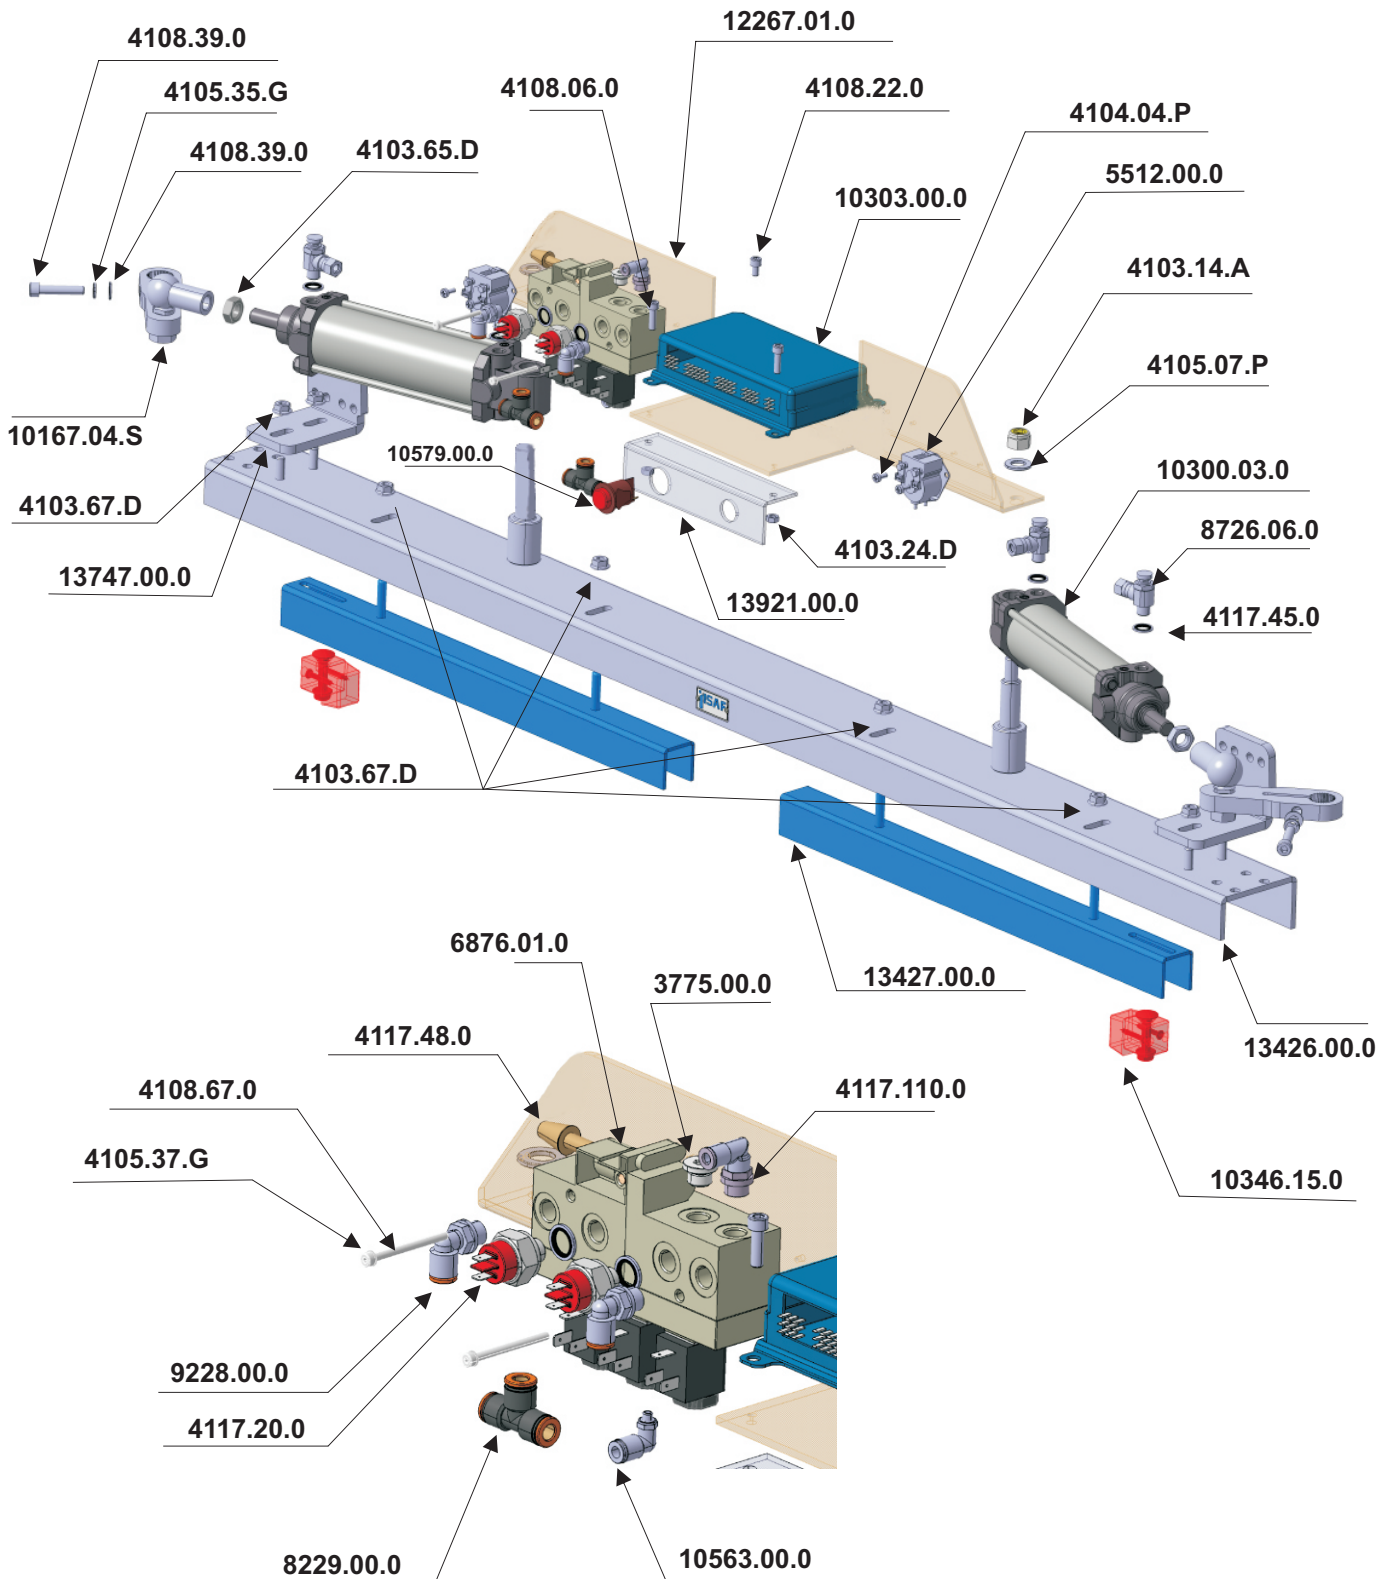

Catalogo delle parti di ricambio  
Porta Anteriore 010.874.00.0

1. **Complessivo**
2. **Gruppo Anta**
3. **Gruppo Cardine**
4. **Gruppo Mobiletto**
5. **Gruppo Rullino Superiore**
6. **Gruppo Rubinetto d'emergenza**
7. **Gruppo Rubinetto d'emergenza**
8. **Rubinetto**
9. **Gruppo Potenzimetro**
10. **Gruppo Ribaltina**

**1 - Complessivo**

**010.874.XX.0 - Complessivo Porta Anteriore**

**2 - Gruppo Ante**

**010.874.99.SD - Gruppo Anta**

**3 - Gruppo Cardine**

**13408.00.D - Gruppo Cardine**

**13408.00.S - Gruppo Cardine**

5 - Gruppo Rullino Superiore

14300.00.0 - Gruppo Rullino Regolabile

**4 - Gruppo Mobiletto**

***13425.01.0 - Gruppo Mobiletto***

**6 - Gruppo Rubinetto d'emergenza**

***11046.22.0 - Gruppo Rubinetto d'emergenza***

**7 - Gruppo Rubinetto d'emergenza**